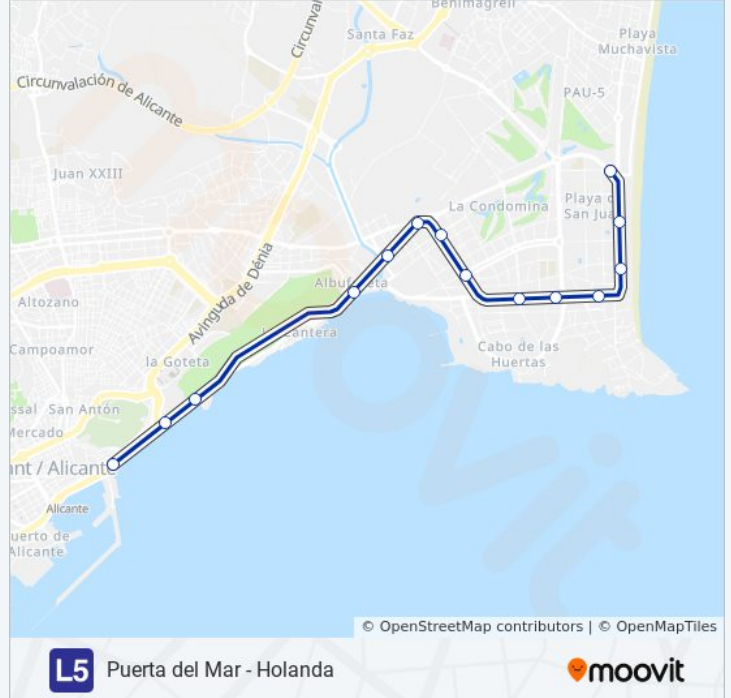

Plaza La Coruña - Porta del Mar

[Usa La App](#)

La línea L5 de tren ligero (Plaza La Coruña - Porta del Mar) tiene 2 rutas. Sus horas de operación los días laborables regulares son:

(1) a Plaza de La Coruña: 7:18 - 21:48(2) a Porta Del Mar: 7:46 - 22:16

Usa la aplicación Moovit para encontrar la parada de la línea L5 de tren ligero más cercana y descubre cuándo llega la próxima línea L5 de tren ligero

Sentido: Plaza de La Coruña

14 paradas

[VER HORARIO DE LA LÍNEA](#)

Sentido: Porta Del Mar

14 paradas

[VER HORARIO DE LA LÍNEA](#)

- Plaza La Coruña
- Instituto
- Países Escandinavos
- Holanda
- Av. Naciones
- Tridente
- Sergio Cardell
- Miriam Blasco
- Lucentum
- Albufereta
- La Isleta
- Sangueta
- La Marina
- Porta Del Mar

Información de la línea L5 de tren ligero

Dirección: Porta Del Mar

Paradas: 14

Duración del viaje: 28 min

Resumen de la línea:

 [Mapa de L5 de tren ligero](#)

Los horarios y mapas de la línea L5 de tren ligero están disponibles en un PDF en moovitapp.com. Utiliza [Moovit App](#) para ver los horarios de los autobuses en vivo, el horario del tren o el horario del metro y las indicaciones paso a paso para todo el transporte público en Alicante.