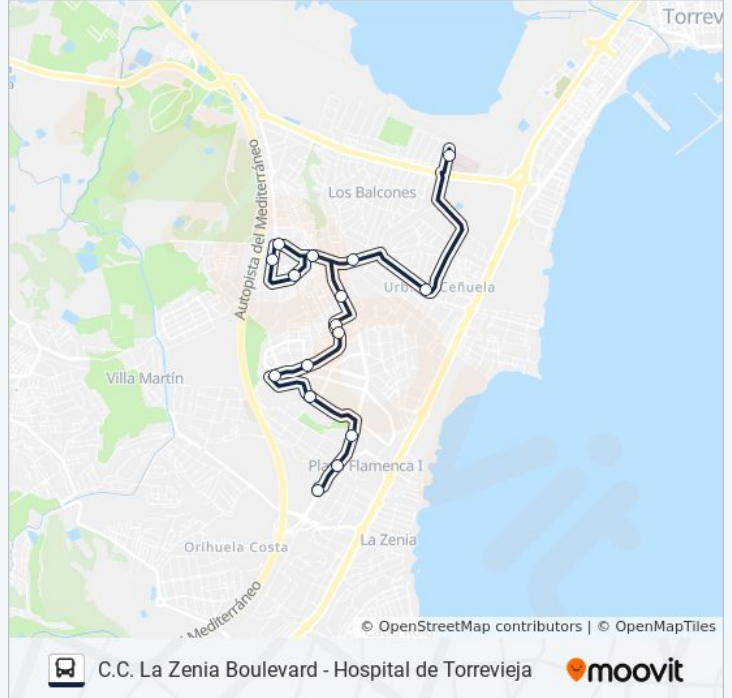

Sentido: Cc La Zenai B916 Zenia Boulevard

17 paradas

[VER HORARIO DE LA LÍNEA](#)

Hospital de Torrevieja

C/ Escorpiones, Mercadona

Urb. Los Altos, Consum

Dream Hills, Comercial Via Park III

Dream Hills Ii, C/ Ontario

Urb. Las Chismosas, C/ Arco Iris C/ Conejo

Las Piscinas Centro Deportivo

Mercadillo Playa Flamenca

Comercial Via Park II

Cc La Zenai B916 Zenia Boulevard

Horario de la línea PLAYAS DE ORIHUELA de autobús

Cc La Zenai B916 Zenia Boulevard Horario de ruta:

lunes	08:15 - 19:15
martes	08:15 - 19:15
miércoles	08:15 - 19:15
jueves	08:15 - 19:15
viernes	08:15 - 19:15
sábado	Sin Servicio
domingo	Sin Servicio

Información de la línea PLAYAS DE ORIHUELA de autobús**Dirección:** Cc La Zenai B916 Zenia Boulevard**Paradas:** 17**Duración del viaje:** 22 min**Resumen de la línea:**

Sentido: Hospital de Torrevieja

12 paradas

[VER HORARIO DE LA LÍNEA](#)

- Cc. La Zenia Boulevard
- Comercial Via Park II
- Ayuntamiento Orihuela Costa
- Correos Playa Flamenca
- Ayuntamiento Orihuela Costa
- Centro Cívico Alameda Del Mar
- Urb. Horizonte, Citrus Zona Comercial
- Urb. La Florida I
- Urb. La Florida II
- C/ Almorávides I, Urb La Ciñuelica, Zona Comercial
- C/ Almorávides II, Mercadona
- Hospital de Torrevieja