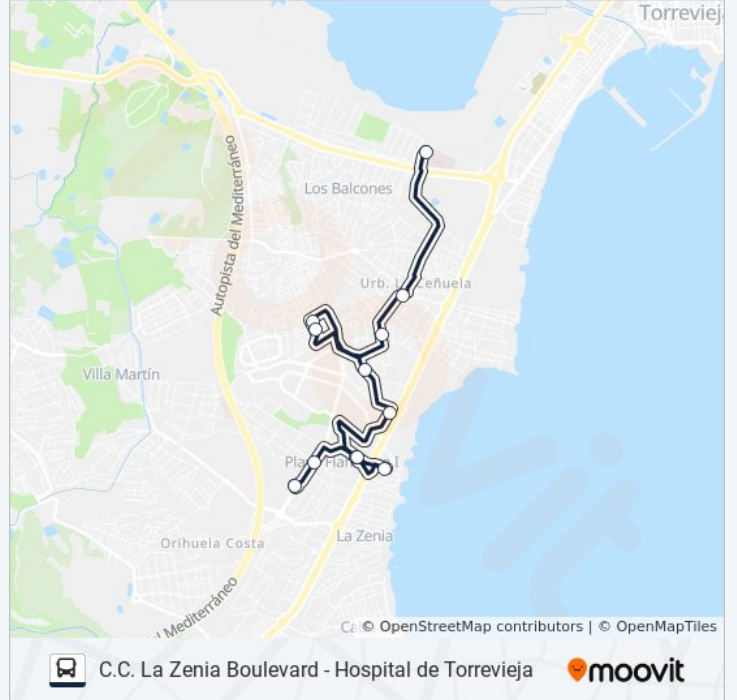

lunes	08:15 - 19:15
martes	08:15 - 19:15
miércoles	08:15 - 19:15
jueves	08:15 - 19:15
viernes	08:15 - 19:15
sábado	Sin Servicio
domingo	Sin Servicio

Información de la línea PLAYAS DE ORIHUELA de autobús**Dirección:** Cc La Zenai B916 Zenia Boulevard**Paradas:** 17**Duración del viaje:** 22 min**Resumen de la línea:**

Sentido: Hospital de Torrevieja

12 paradas

[VER HORARIO DE LA LÍNEA](#)

- Cc. La Zenia Boulevard
- Comercial Via Park II
- Ayuntamiento Orihuela Costa
- Correos Playa Flamenca
- Ayuntamiento Orihuela Costa
- Centro Cívico Alameda Del Mar
- Urb. Horizonte, Citrus Zona Comercial
- Urb. La Florida I
- Urb. La Florida II
- C/ Almorávides I, Urb La Ciñuelica, Zona Comercial
- C/ Almorávides II, Mercadona
- Hospital de Torrevieja

Horario de la línea PLAYAS DE ORIHUELA de autobús

Hospital de Torrevieja Horario de ruta:

lunes	07:30 - 20:00
martes	07:30 - 20:00
miércoles	07:30 - 20:00
jueves	07:30 - 20:00
viernes	07:30 - 20:00
sábado	Sin Servicio
domingo	Sin Servicio

Información de la línea PLAYAS DE ORIHUELA de autobús

Dirección: Hospital de Torrevieja

Paradas: 12

Duración del viaje: 17 min

Resumen de la línea:

Los horarios y mapas de la línea PLAYAS DE ORIHUELA de autobús están disponibles en un PDF en moovitapp.com. Utiliza [Moovit App](#) para ver los horarios de los autobuses en vivo, el horario del tren o el horario del metro y las indicaciones paso a paso para todo el transporte público en Alicante.