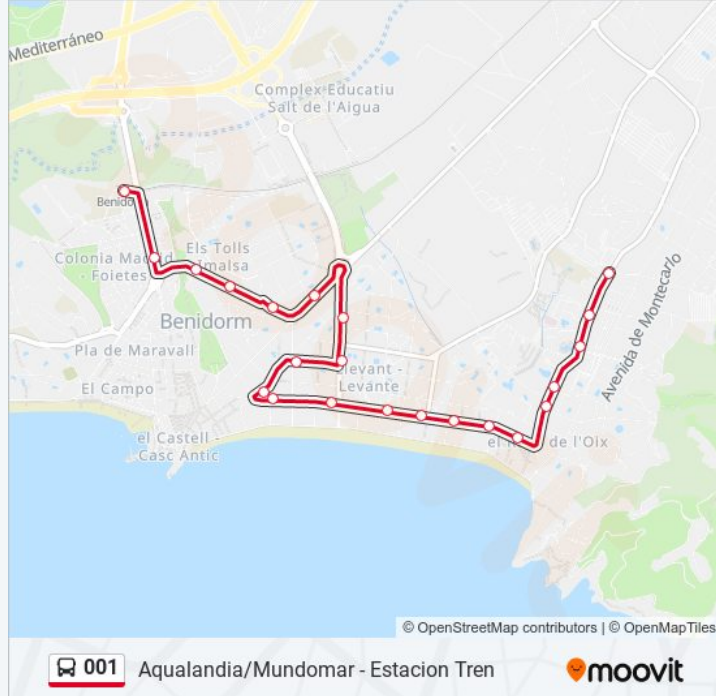

### Información de la línea 001 de autobús

**Dirección:** C/ Estación Tren (Fgv), 2

**Paradas:** 23

**Duración del viaje:** 16 min

**Resumen de la línea:**

Avinguda Alfonso Puchades, 27  
Avinguda Alfonso Puchades, 19  
Av. Alfonso Puchades, 5  
Avinguda Beniardá, 4  
C/ Estación Tren (Fgv), 2