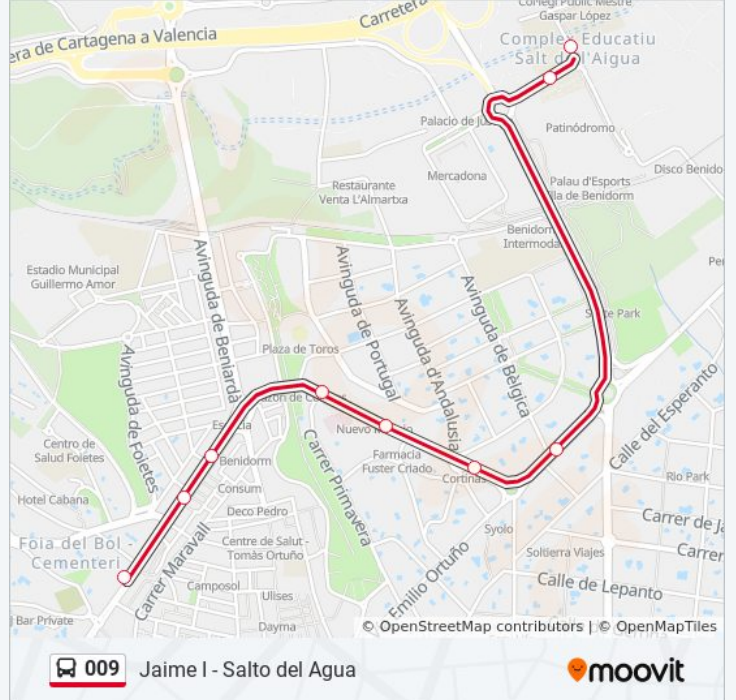

 009

Jaime I - Salto del Agua

Usa La App

La línea 009 de autobús (Jaime I - Salto del Agua) tiene 2 rutas. Sus horas de operación los días laborables regulares son:

(1) a Hacia Alfonso Purchades y Jaime I: 14:35(2) a Hacia Salto Del Agua: 07:30 - 07:50

Sentido: Hacia Salto Del Agua

9 paradas

[VER HORARIO DE LA LÍNEA](#)

- Avinguda Rei Jaume I, 16
- Avinguda Rei Jaume I, 22
- Avinguda Rei Jaume I, 38
- Avinguda Rei Jaume I, 50
- Alfonso Puchades, 6
- Alfonso Puchades, 12
- Alfonso Puchades, 24
- Comunitat Valenciana, 8ac
- C/ Llaut, 1 Ac

Horario de la línea 009 de autobús

Hacia Salto Del Agua Horario de ruta:

lunes	07:30 - 07:50
martes	07:30 - 07:50
miércoles	07:30 - 07:50
jueves	07:30 - 07:50
viernes	07:30 - 07:50
sábado	Sin Servicio
domingo	Sin Servicio

Información de la línea 009 de autobús

Dirección: Hacia Salto Del Agua

Paradas: 9

Duración del viaje: 7 min

Resumen de la línea:

Los horarios y mapas de la línea 009 de autobús están disponibles en un PDF en moovitapp.com. Utiliza [Moovit App](#) para ver los horarios de los autobuses en vivo, el horario del tren o el horario del metro y las indicaciones paso a paso para todo el transporte público en Alicante.