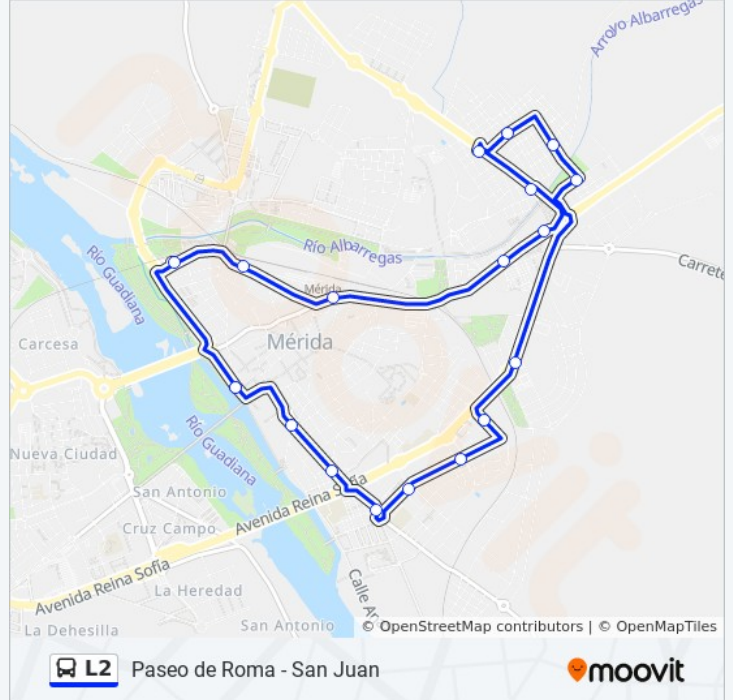

- 01 Paseo De Roma
- 02 Plaza De Santo Domingo
- 03 Plaza De Toros
- 04 Centro De Salud Zona Sur
- 07 Avenida De Lusitania 1
- 08 Avda De Lusitania / Plaza De Los Escritores
- 10 Calle Octavio Augusto, 3
- 12 Avenida Reina Sofia / Salesianos
- 17 Calle Ausonio / María Auxiliadora
- 18 Calle San Cristóbal
- 19 Calle San Fausto / San Juan
- 20 Calle Trujillo, 9
- 77 Calle San Alejo / Santa Isabel
- 14 Avenida De Juan Carlos I 1ª
- 16 Avenida De Juan Carlos I, 2ª
- 31 Avenida Extremadura / Iglesia Santa Eulalia
- 45 Calle Marquesa De Pinares
- 43 Calle Del Ferrocarril
- 01 Paseo De Roma

Información de la línea L2 de autobús

Dirección: Paseo De Roma - San Juan

Paradas: 19

Duración del viaje: 21 min

Resumen de la línea:

Sentido: San Juan - Paseo De Roma

19 paradas

[VER HORARIO DE LA LÍNEA](#)

- 17 Calle Ausonio / María Auxiliadora
- 18 Calle San Cristóbal
- 19 Calle San Fausto / San Juan
- 20 Calle Trujillo, 9
- 77 Calle San Alejo / Santa Isabel
- 14 Avenida De Juan Carlos I 1ª
- 16 Avenida De Juan Carlos I, 2ª
- 31 Avenida Extremadura / Iglesia Santa Eulalia
- 45 Calle Marquesa De Pinares
- 43 Calle Del Ferrocarril
- 01 Paseo De Roma
- 02 Plaza De Santo Domingo
- 03 Plaza De Toros
- 04 Centro De Salud Zona Sur
- 07 Avenida De Lusitania 1
- 08 Avda De Lusitania / Plaza De Los Escritores
- 10 Calle Octavio Augusto, 3
- 12 Avenida Reina Sofia / Salesianos

Información de la línea L2 de autobús

Dirección: San Juan - Paseo De Roma

Paradas: 19

Duración del viaje: 21 min

Resumen de la línea:

Los horarios y mapas de la línea L2 de autobús están disponibles en un PDF en moovitapp.com. Utiliza [Moovit App](#) para ver los horarios de los autobuses en vivo, el horario del tren o el horario del metro y las indicaciones paso a paso para todo el transporte público en Mérida.