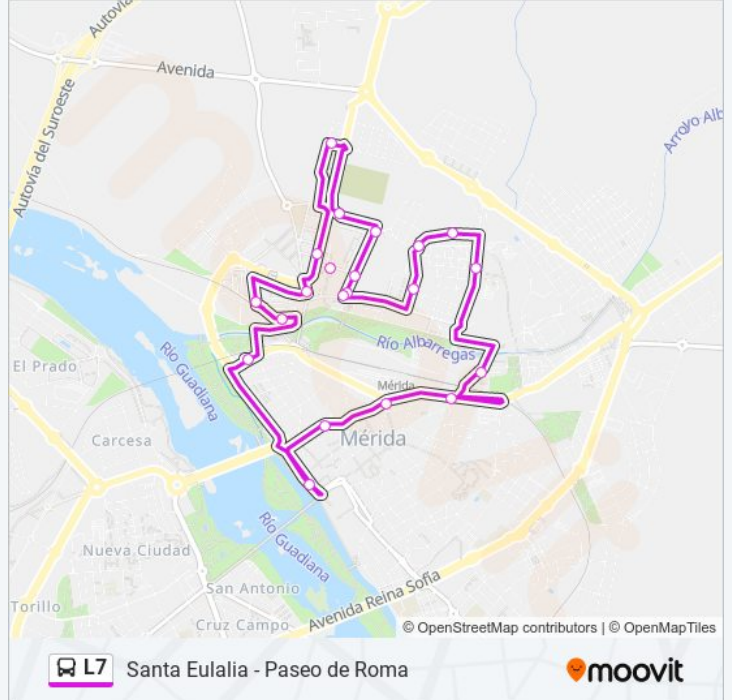

Usa la aplicación Moovit para encontrar la parada de la línea L7 de autobús más cercana y descubre cuándo llega la próxima línea L7 de autobús

Sentido: Santa Eulalia - Paseo De Roma

20 paradas

[VER HORARIO DE LA LÍNEA](#)

24 Calle Juan Canet 1
26 Calle Juan Canet 2
27 Calle Llanos De Olivenza
33 Calle Sierra De Gata 1
34 Calle Sierra De Gata 2
35 Calle Sierra De Gata 3
36 Avenida Pitágoras
39 Avenida De Numancia / Urb. Oramba
37 Avenida Vía De La Plata 1^a
40 Avenida Vía De La Plata 2^a / Abadías
41 Calle Zeus
42 Calle Florencia Gil
43 Calle Del Ferrocarril
01 Paseo De Roma
78 Calle Almendralejo 1^a
32 Calle Almendralejo 2^a
30 Avenida De Extremadura
29 Calle San Lázaro / Santa Catalina
25 Calle Mirandilla / San Agustín
24 Calle Juan Canet 1

Información de la línea L7 de autobús**Dirección:** Santa Eulalia - Paseo De Roma**Paradas:** 20**Duración del viaje:** 19 min**Resumen de la línea:**

Sentido: Santa Eulalia - Paseo De Roma (S,D,F)

21 paradas

Información de la línea L7 de autobús

Dirección: Santa Eulalia - Paseo De Roma (S,D,F)

Paradas: 21

Duración del viaje: 22 min

Resumen de la línea:

22 Calle Talayuela / Montealto

23 Calle Cristina / Montealto