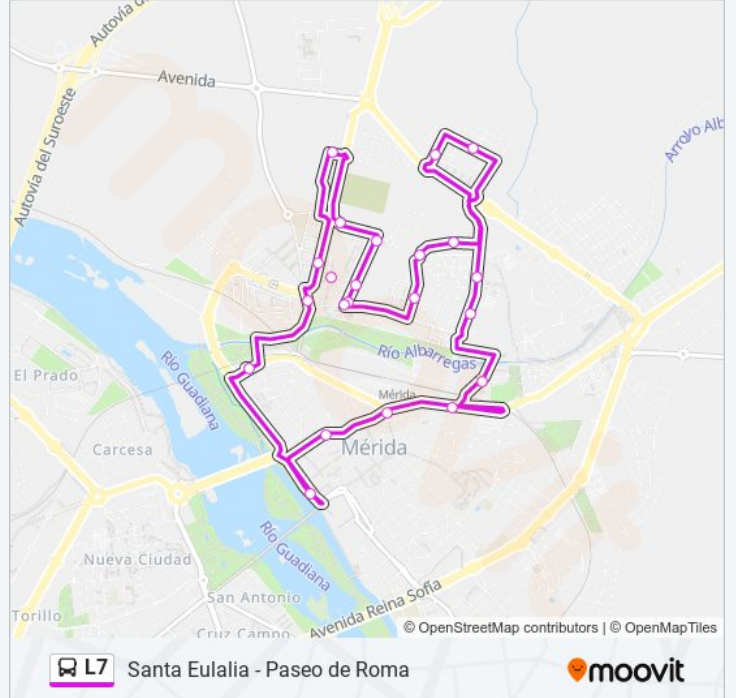

22 Calle Talayuela / Montealto

23 Calle Cristina / Montealto

24 Calle Juan Canet 1

Los horarios y mapas de la línea L7 de autobús están disponibles en un PDF en moovitapp.com. Utiliza [Moovit App](#) para ver los horarios de los autobuses en vivo, el horario del tren o el horario del metro y las indicaciones paso a paso para todo el transporte público en Mérida.

[Acerca de Moovit](#) · [Soluciones MaaS](#) · [Países incluidos](#) · [Comunidad de Moovitors](#)

© 2024 Moovit - Todos los Derechos Reservados

Mira los tiempos de llegada en tiempo real