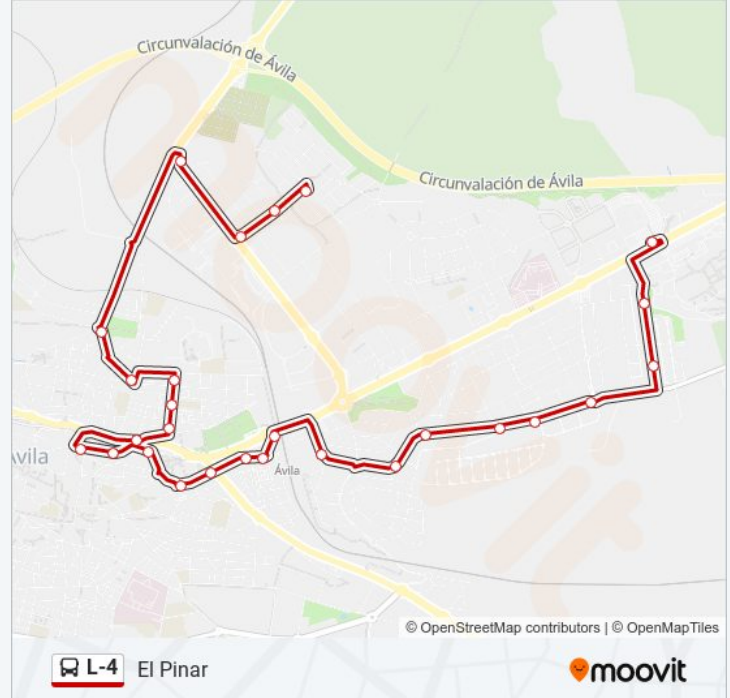

Información de la línea L-4 de autobús

Dirección: El Pinar

Paradas: 27

Duración del viaje: 24 min

Resumen de la línea:

Bélgica

Carretera Del Espinar

Países Bajos

Antonio Veredas

Gloria Fuertes.

Escuela De Policía

Sentido: Escuela Policía

24 paradas

[VER HORARIO DE LA LÍNEA](#)

Escuela De Policía

Ciudad De Ávila