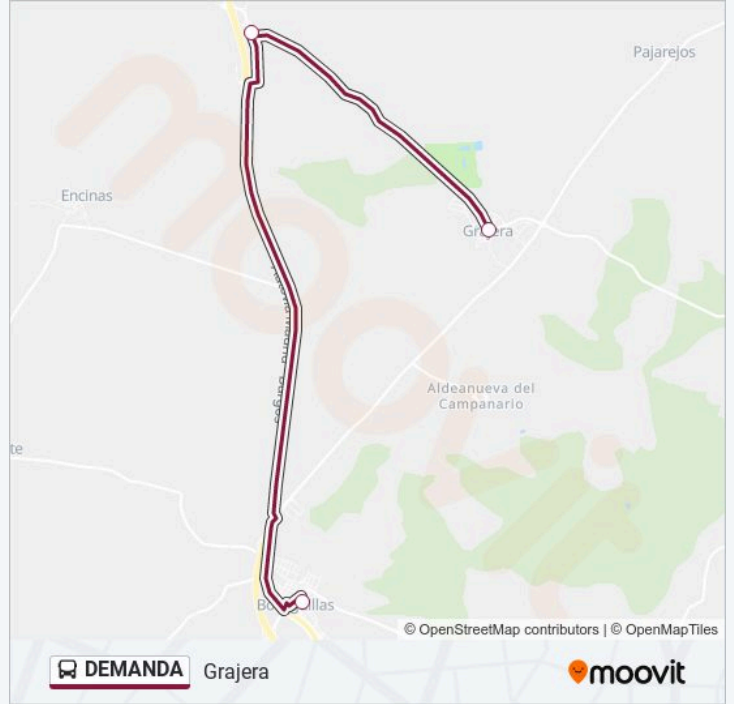

Los horarios y mapas de la línea DEMANDA de autobús están disponibles en un PDF en moovitapp.com. Utiliza Moovit App para ver los horarios de los autobuses en vivo, el horario del tren o el horario del metro y las indicaciones paso a paso para todo el transporte público en Segovia.

© 2024 Moovit - Todos los Derechos Reservados