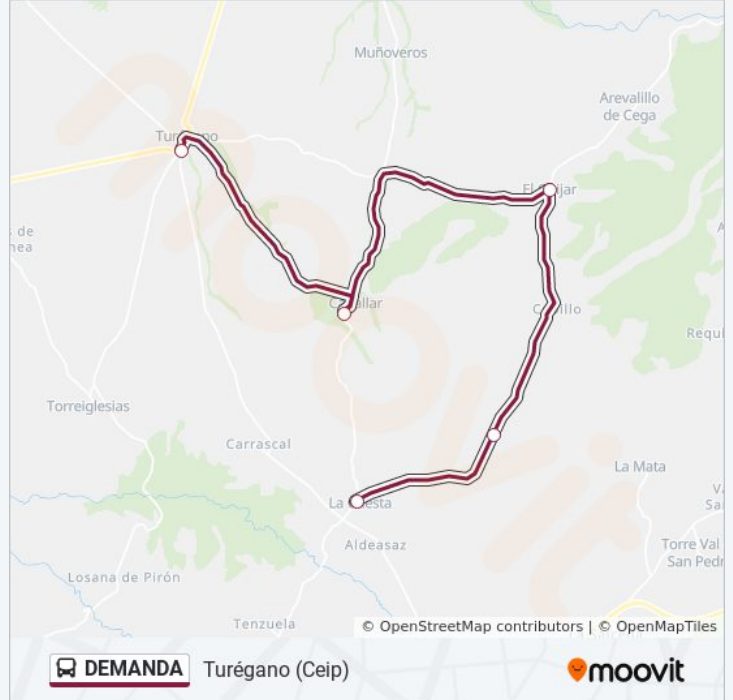

La línea DEMANDA de autobús (La Cuesta) tiene 2 rutas. Sus horas de operación los días laborables regulares son: (1) a La Cuesta: 15:25(2) a Turégano (Ceip): 08:55

Usa la aplicación Moovit para encontrar la parada de la línea DEMANDA de autobús más cercana y descubre cuándo llega la próxima línea DEMANDA de autobús

Sentido: La Cuesta

5 paradas

[VER HORARIO DE LA LÍNEA](#)

Ceip Reyes Católicos De Turégano

Caballar

El Guijar

La Mata De Rosueros

La Cuesta

Sentido: Turégano (Ceip)

5 paradas

[VER HORARIO DE LA LÍNEA](#)

La Cuesta

La Mata De Rosueros

El Guijar

Caballar

Ceip Reyes Católicos De Turégano

Dirección: Turégano (Ceip)

Paradas: 5

Duración del viaje: 18 min

Resumen de la línea:

Los horarios y mapas de la línea DEMANDA de autobús están disponibles en un PDF en moovitapp.com. Utiliza [Moovit App](#) para ver los horarios de los autobuses en vivo, el horario del tren o el horario del metro y las indicaciones paso a paso para todo el transporte público en Segovia.