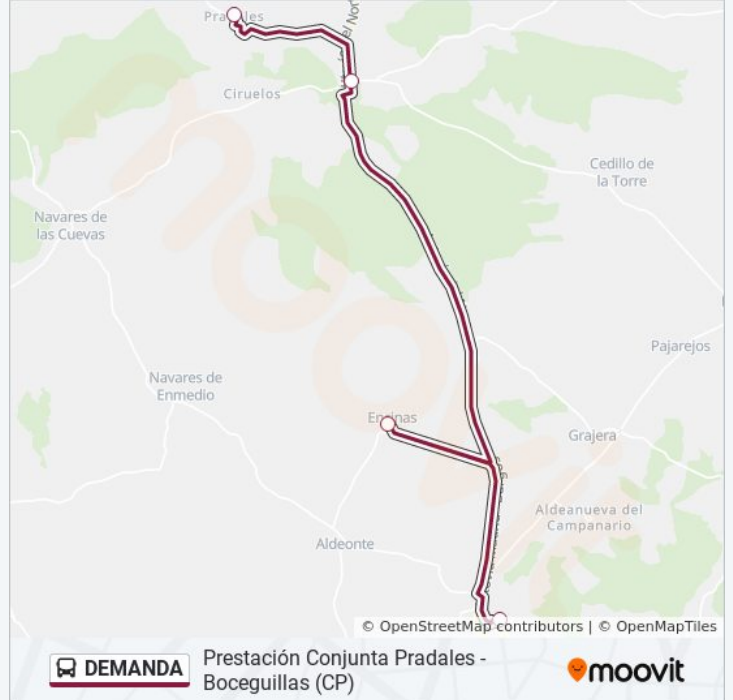

Los horarios y mapas de la línea DEMANDA de autobús están disponibles en un PDF en moovitapp.com. Utiliza [Moovit App](#) para ver los horarios de los autobuses en vivo, el horario del tren o el horario del metro y las indicaciones paso a paso para todo el transporte público en Segovia.

[Acerca de Moovit](#) • [Soluciones MaaS](#) • [Países incluidos](#) • [Comunidad de Moovitors](#)

© 2024 Moovit - Todos los Derechos Reservados

Mira los tiempos de llegada en tiempo real