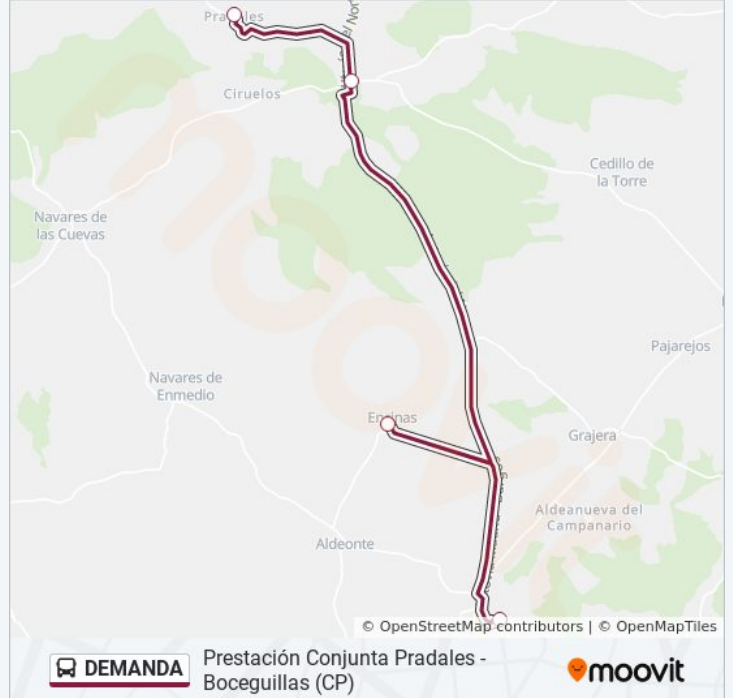

Sentido: Boceguillas (Cp)

4 paradas

[VER HORARIO DE LA LÍNEA](#)

Pradales

Carabias

Encinas

Cp Cardenal Cisneros De Boceguillas

Horario de la línea DEMANDA de autobús

Boceguillas (Cp) Horario de ruta:

lunes	08:50
martes	08:50
miércoles	08:50
jueves	08:50
viernes	08:50
sábado	Sin Servicio
domingo	Sin Servicio

Información de la línea DEMANDA de autobús

Dirección: Boceguillas (Cp)

Paradas: 4

Duración del viaje: 14 min

Resumen de la línea:

Sentido: Pradales

4 paradas

[VER HORARIO DE LA LÍNEA](#)

Cp Cardenal Cisneros De Boceguillas

Encinas