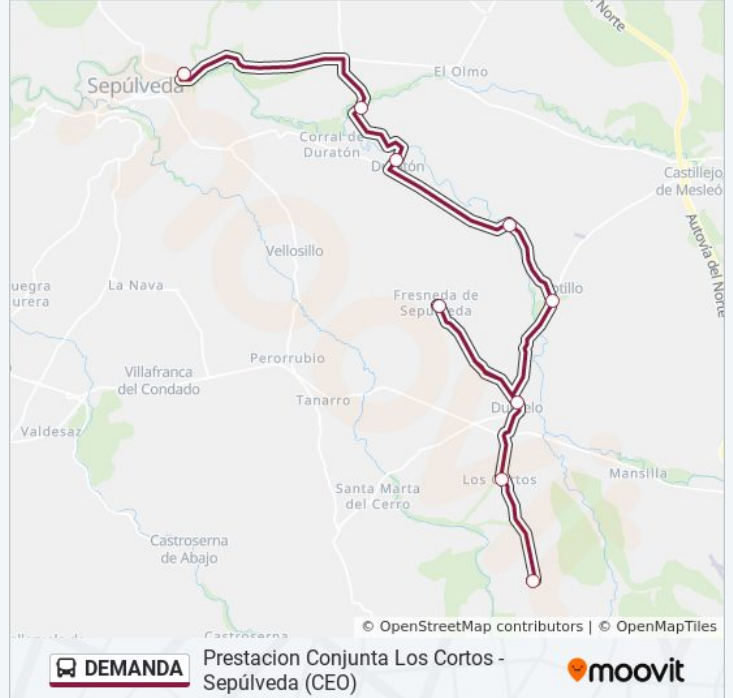

Sentido: Los Cortos

9 paradas

[VER HORARIO DE LA LÍNEA](#)

Ceo Virgen De La Peña De Sepúlveda

La Serna

Duratón

La Alameda

Sotillo

Duruelo

Fresneda De Sepúlveda

Los Cortos

Monte De Los Cortos

Horario de la línea DEMANDA de autobús

Los Cortos Horario de ruta:

lunes	15:30
martes	15:30
miércoles	15:30
jueves	15:30
viernes	15:30
sábado	Sin Servicio
domingo	Sin Servicio

Información de la línea DEMANDA de autobús**Dirección:** Los Cortos**Paradas:** 9**Duración del viaje:** 24 min**Resumen de la línea:**

Sentido: Sepúlveda (Ceo)

9 paradas

[VER HORARIO DE LA LÍNEA](#)

Monte Los Cortos

Los Cortos

Fresneda De Sepúlveda

Duruelo

Sotillo

La Alameda

Duratón

La Serna

Ceo Virgen De La Peña De Sepúlveda