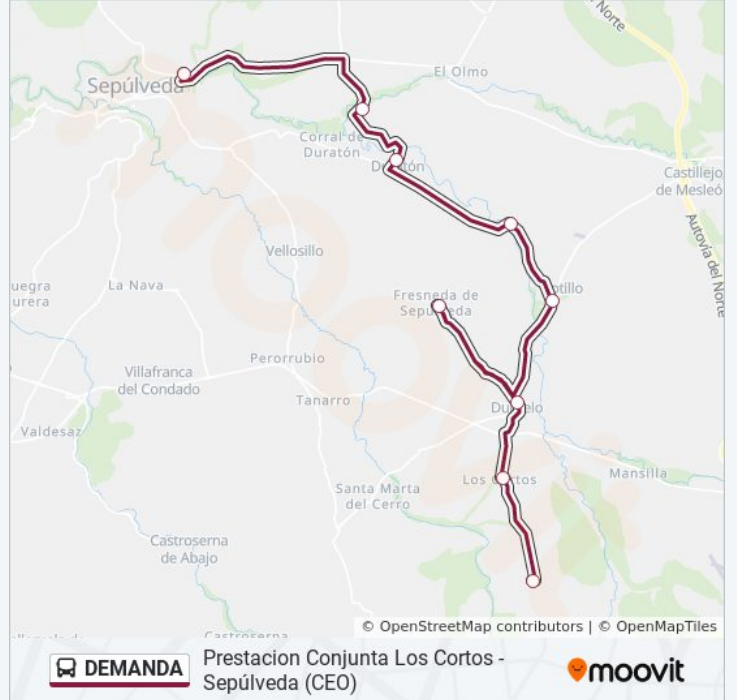

Sentido: Los Cortos

9 paradas

[VER HORARIO DE LA LÍNEA](#)

Ceo Virgen De La Peña De Sepúlveda

La Serna

Duratón

La Alameda

Sotillo

Información de la línea DEMANDA de autobús**Dirección:** Los Cortos**Paradas:** 9**Duración del viaje:** 24 min**Resumen de la línea:**

Sentido: Sepúlveda (Ceo)

9 paradas

[VER HORARIO DE LA LÍNEA](#)

Monte Los Cortos

Los Cortos

Fresneda De Sepúlveda

Duruelo

Sotillo

La Alameda

Duratón

La Serna

Ceo Virgen De La Peña De Sepúlveda

Dirección: Sepúlveda (Ceo)

Paradas: 9

Duración del viaje: 24 min

Resumen de la línea:

Los horarios y mapas de la línea DEMANDA de autobús están disponibles en un PDF en moovitapp.com. Utiliza [Moovit App](#) para ver los horarios de los autobuses en vivo, el horario del tren o el horario del metro y las indicaciones paso a paso para todo el transporte público en Segovia.