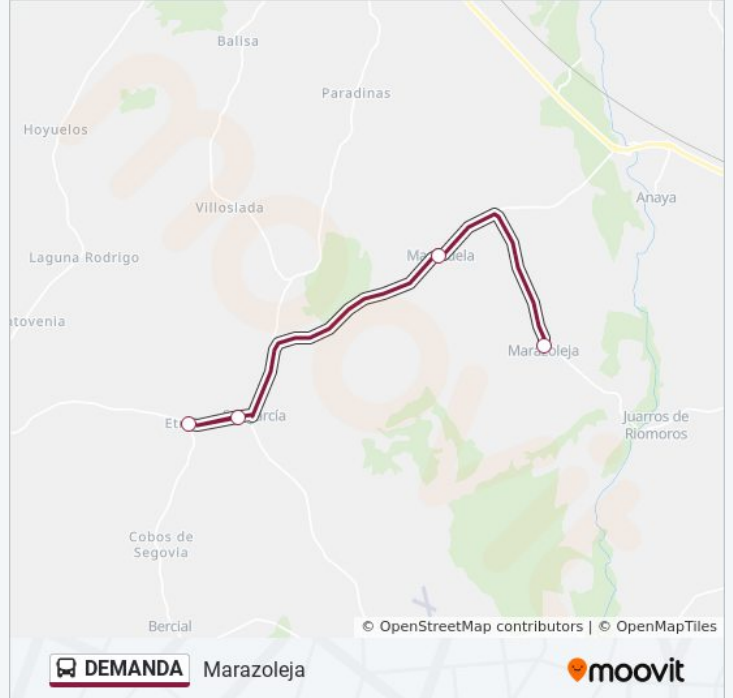

La línea DEMANDA de autobús (Marazoleja) tiene 2 rutas. Sus horas de operación los días laborables regulares son: (1) a Marazoleja: 15:30(2) a Sangarcía (Ceip): 09:00

Usa la aplicación Moovit para encontrar la parada de la línea DEMANDA de autobús más cercana y descubre cuándo llega la próxima línea DEMANDA de autobús

**Sentido: Marazoleja**

4 paradas

[VER HORARIO DE LA LÍNEA](#)

Ceip Cra El Pizarral De Sangarcía

Etreros

Marazuela

Marazoleja

**Horario de la línea DEMANDA de autobús**

Marazoleja Horario de ruta:

lunes	15:30
martes	15:30
miércoles	15:30
jueves	15:30
viernes	15:30
sábado	Sin Servicio
domingo	Sin Servicio

**Información de la línea DEMANDA de autobús****Dirección:** Marazoleja**Paradas:** 4**Duración del viaje:** 11 min**Resumen de la línea:**

### Sentido: Sangarcía (Ceip)

4 paradas

[VER HORARIO DE LA LÍNEA](#)

Marazoleja

Marazuela

Etreros

Ceip Cra El Pizarral De Sangarcía