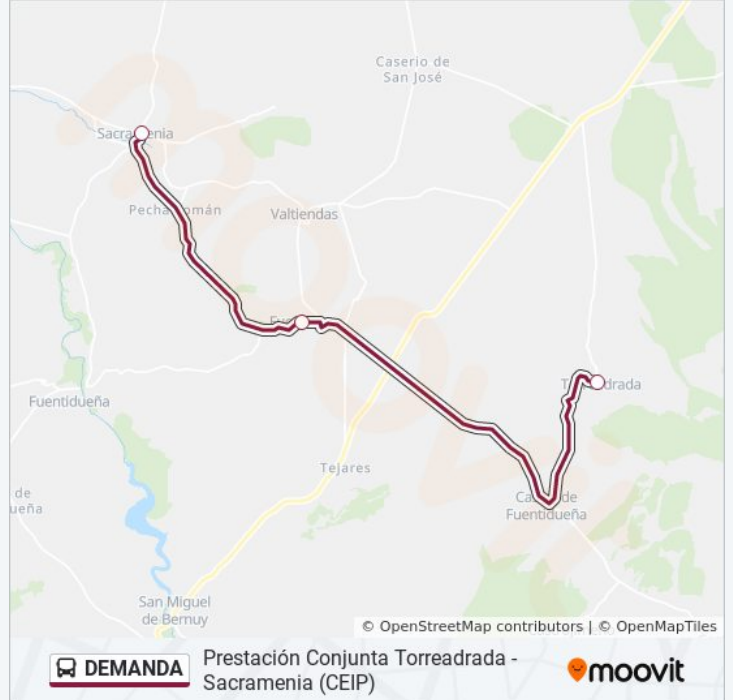

Los horarios y mapas de la línea DEMANDA de autobús están disponibles en un PDF en moovitapp.com. Utiliza [Moovit App](#) para ver los horarios de los autobuses en vivo, el horario del tren o el horario del metro y las indicaciones paso a paso para todo el transporte público en Segovia.

[Acerca de Moovit](#) • [Soluciones MaaS](#) • [Países incluidos](#) • [Comunidad de Moovitors](#)

© 2024 Moovit - Todos los Derechos Reservados

Mira los tiempos de llegada en tiempo real