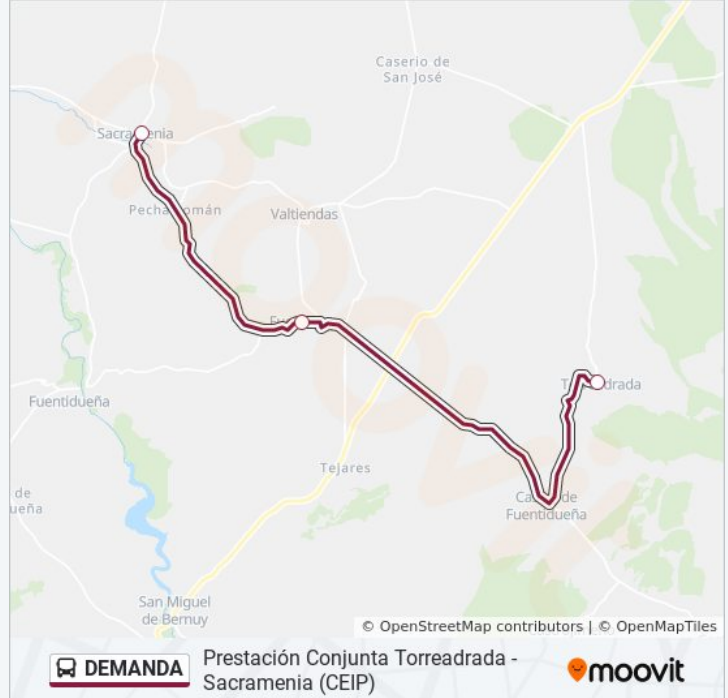

(1) a Sacramenia (Ceip): 08:40(2) a Torreadrada: 15:30

Usa la aplicación Moovit para encontrar la parada de la línea DEMANDA de autobús más cercana y descubre cuándo llega la próxima línea DEMANDA de autobús

Sentido: Sacramenia (Ceip)

3 paradas

[VER HORARIO DE LA LÍNEA](#)

Torreadrada

Fuentesoto

Sacramenia

Horario de la línea DEMANDA de autobús

Sacramenia (Ceip) Horario de ruta:

Sentido: Torreadrada

3 paradas

[VER HORARIO DE LA LÍNEA](#)

Sacramenia

Fuentesoto

Torreadrada

Horario de la línea DEMANDA de autobús

Torreadrada Horario de ruta:

lunes	15:30
martes	15:30
miércoles	15:30
jueves	15:30
viernes	15:30
sábado	Sin Servicio
domingo	Sin Servicio

Información de la línea DEMANDA de autobús

Dirección: Torreadrada

Paradas: 3

Duración del viaje: 11 min