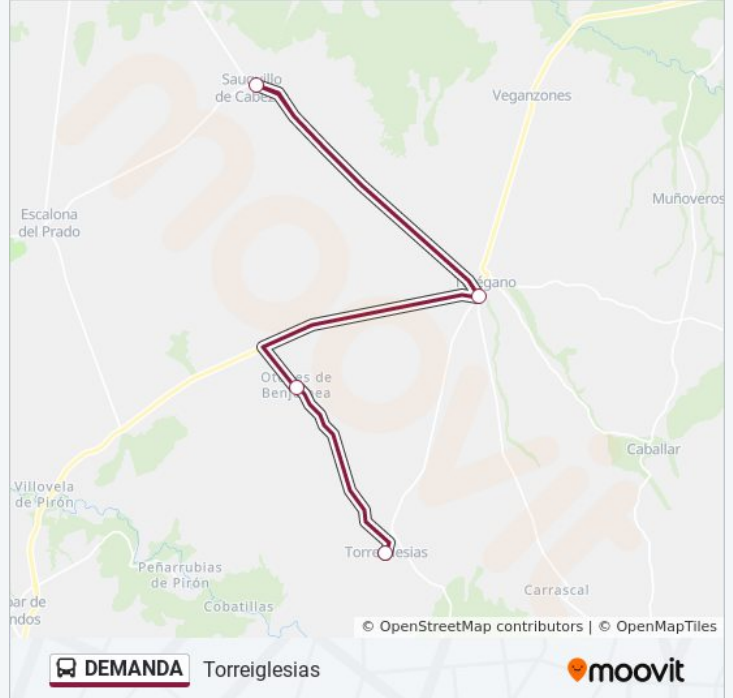

La línea DEMANDA de autobús (Torreiglesias) tiene 2 rutas. Sus horas de operación los días laborables regulares son: (1) a Torreiglesias: 15:25(2) a Turégano (Ceip): 08:55

Usa la aplicación Moovit para encontrar la parada de la línea DEMANDA de autobús más cercana y descubre cuándo llega la próxima línea DEMANDA de autobús

Sentido: Torreiglesias

4 paradas

[VER HORARIO DE LA LÍNEA](#)

Ceip Reyes Católicos De Turégano

Sauquillo De Cabezas

Otones De Benjumea (Pueblo)

Torreiglesias (Plaza)

Horario de la línea DEMANDA de autobús

Sentido: Turégano (Ceip)

5 paradas

[VER HORARIO DE LA LÍNEA](#)

Torreiglesias (Plaza)

Otones De Benjumea (Pueblo)

Sauquillo De Cabezas

Turégano

Ceip Reyes Católicos De Turégano