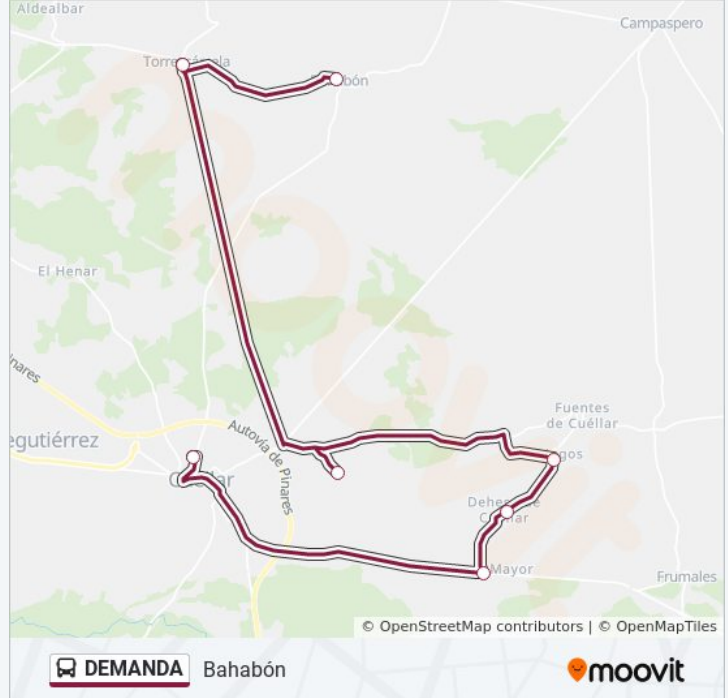

Sentido: Bahabón

7 paradas

[VER HORARIO DE LA LÍNEA](#)

Ceip San Gil De Cuéllar

Dehesa Mayor

Dehesa De Cuéllar

Lovingos

Escarabajosa De Cuéllar

Torrescárcela

Bahabón

Horario de la línea DEMANDA de autobús

Bahabón Horario de ruta:

lunes	15:15
martes	15:15
miércoles	15:15
jueves	15:15
viernes	15:15
sábado	Sin Servicio
domingo	Sin Servicio

Información de la línea DEMANDA de autobús**Dirección:** Bahabón**Paradas:** 7**Duración del viaje:** 29 min**Resumen de la línea:**

Sentido: Cuéllar (Ceip San Gil)

7 paradas

[VER HORARIO DE LA LÍNEA](#)

Bahabón
 Torrescárcela
 Escarabajosa De Cuéllar
 Lovingos
 Dehesa De Cuéllar
 Dehesa Mayor
 Ceip San Gil De Cuéllar

Horario de la línea DEMANDA de autobús