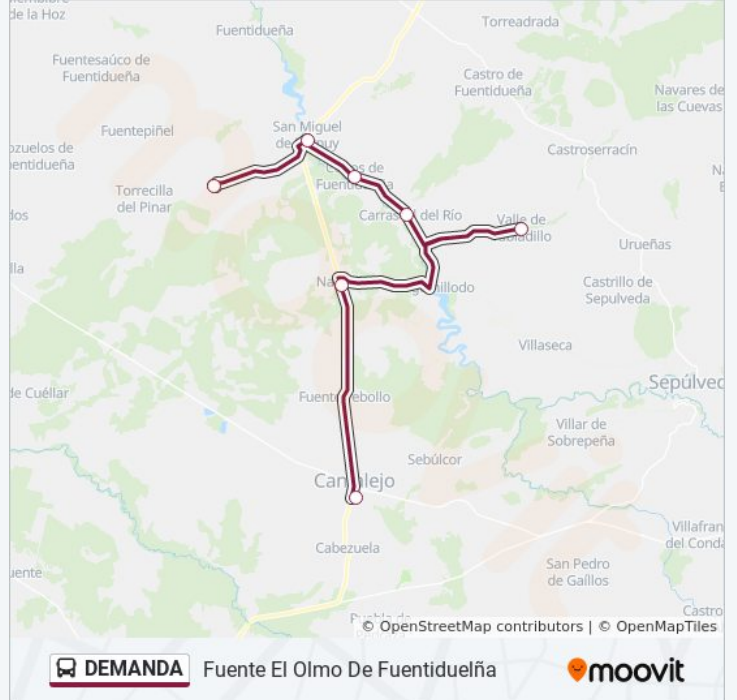

Información de la línea DEMANDA de autobús

Dirección: Cantalejo (Ceip)

Paradas: 7

Duración del viaje: 30 min

Resumen de la línea:

Sentido: Fuente El Olmo De Fuentidueña

7 paradas

[VER HORARIO DE LA LÍNEA](#)

Ceip Los Arenales De Cantalejo

Navalilla

Valle De Tabladillo

Carrascal Del Río

Cobos De Fuentidueña

San Miguel De Bernuy

Fuente El Olmo De Fuentidueña

Horario de la línea DEMANDA de autobús

Paradas: 7

Duración del viaje: 30 min

Resumen de la línea:

Los horarios y mapas de la línea DEMANDA de autobús están disponibles en un PDF en moovitapp.com. Utiliza [Moovit App](#) para ver los horarios de los autobuses en vivo, el horario del tren o el horario del metro y las indicaciones paso a paso para todo el transporte público en Segovia.