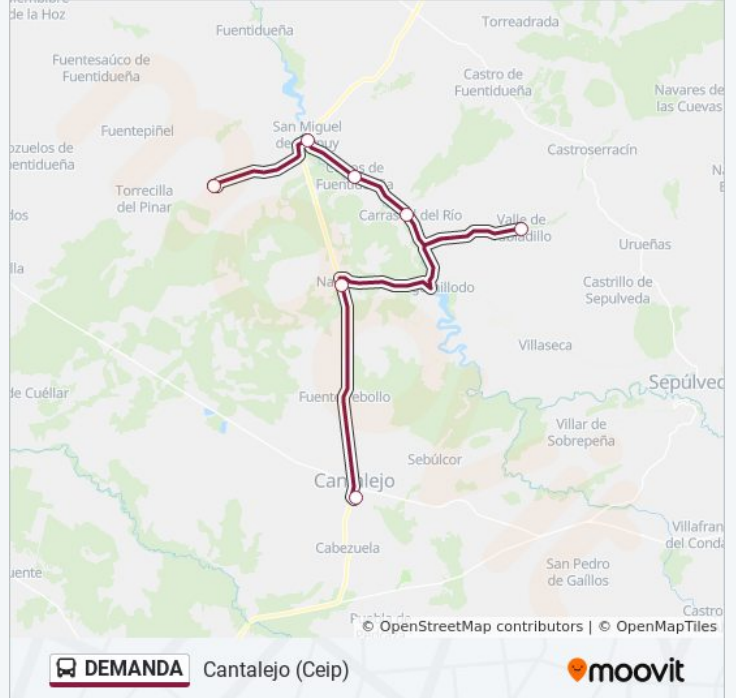

La línea DEMANDA de autobús (Cantalejo (Ceip)) tiene 2 rutas. Sus horas de operación los días laborables regulares son:

(1) a Cantalejo (Ceip): 08:17(2) a Fuente El Olmo De Fuentidueña: 15:30

Usa la aplicación Moovit para encontrar la parada de la línea DEMANDA de autobús más cercana y descubre cuándo llega la próxima línea DEMANDA de autobús

Sentido: Cantalejo (Ceip)

7 paradas

[VER HORARIO DE LA LÍNEA](#)

Fuente El Olmo De Fuentidueña

San Miguel De Bernuy

Cobos De Fuentidueña

Carrascal Del Río

Valle De Tabladillo

Navalilla

Ceip Los Arenales De Cantalejo

Horario de la línea DEMANDA de autobús

Cantalejo (Ceip) Horario de ruta:

lunes	08:17
martes	08:17
miércoles	08:17
jueves	08:17
viernes	08:17
sábado	Sin Servicio
domingo	Sin Servicio

Información de la línea DEMANDA de autobús

Dirección: Cantalejo (Ceip)

Paradas: 7

Duración del viaje: 30 min

Resumen de la línea:

Sentido: Fuente El Olmo De Fuentidueña

7 paradas

[VER HORARIO DE LA LÍNEA](#)