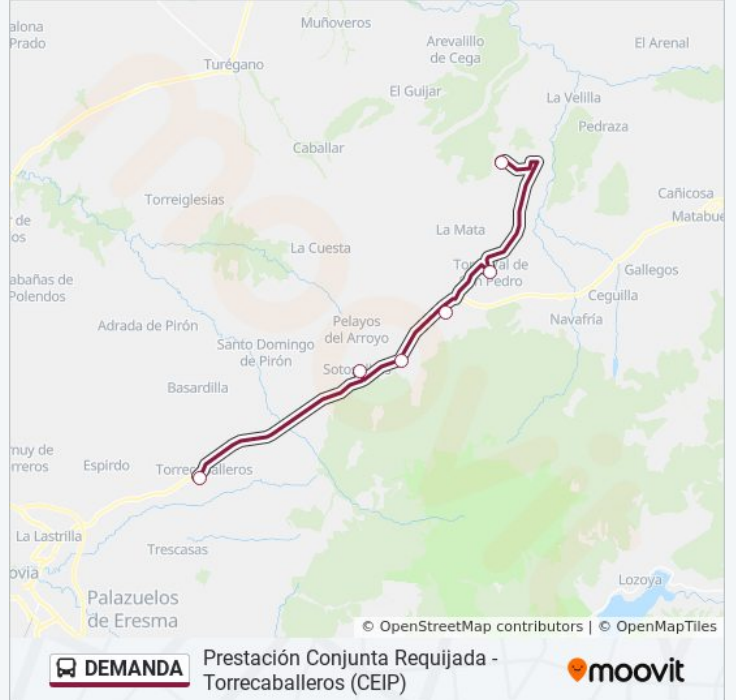

Sentido: Requijada

6 paradas

[VER HORARIO DE LA LÍNEA](#)

Ceip Marqués De Lozoya De Torrecaballeros

Sotosalbos

Collado Hermoso

La Salceda (Pueblo)

Torre Val De San Pedro (Pueblo)

Sentido: Torrecaballeros (Ceip)

6 paradas

[VER HORARIO DE LA LÍNEA](#)

Requiñada

Torre Val De San Pedro (Pueblo)

La Salceda (Pueblo)

Collado Hermoso

Sotosalbos

Ceip Marqués De Lozoya De Torrecaballeros

Horario de la línea DEMANDA de autobús

Torrecaballeros (Ceip) Horario de ruta:

lunes	09:00
martes	09:00
miércoles	09:00
jueves	09:00
viernes	09:00
sábado	Sin Servicio
domingo	Sin Servicio

Información de la línea DEMANDA de autobús

Dirección: Torrecaballeros (Ceip)

Paradas: 6

Duración del viaje: 21 min

Resumen de la línea:

Los horarios y mapas de la línea DEMANDA de autobús están disponibles en un PDF en moovitapp.com. Utiliza [Moovit App](#) para ver los horarios de los autobuses en vivo, el horario del tren o el horario del metro y las indicaciones paso a paso para todo el transporte público en Segovia.