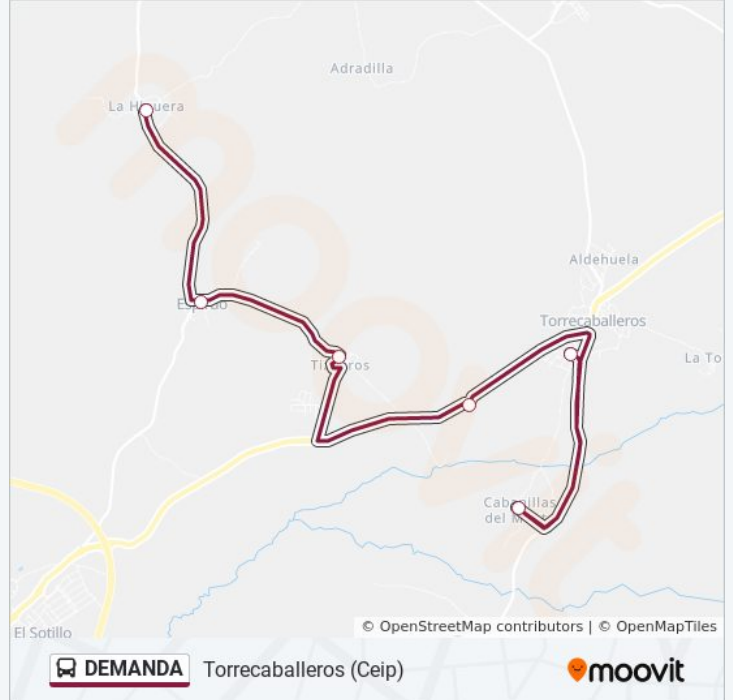

La línea DEMANDA de autobús (La Higuera) tiene 2 rutas. Sus horas de operación los días laborables regulares son: (1) a La Higuera: 15:45(2) a Torrecaballeros (Ceip): 09:00

Usa la aplicación Moovit para encontrar la parada de la línea DEMANDA de autobús más cercana y descubre cuándo llega la próxima línea DEMANDA de autobús

### Horario de la línea DEMANDA de autobús

Torrecaballeros (Ceip) Horario de ruta:

lunes	09:00
martes	09:00
miércoles	09:00
jueves	09:00
viernes	09:00
sábado	Sin Servicio
domingo	Sin Servicio

### Información de la línea DEMANDA de autobús

**Dirección:** Torrecaballeros (Ceip)

**Paradas:** 6

**Duración del viaje:** 14 min

**Resumen de la línea:**

Los horarios y mapas de la línea DEMANDA de autobús están disponibles en un PDF en [moovitapp.com](https://moovitapp.com). Utiliza [Moovit App](#) para ver los horarios de los autobuses en vivo, el horario del tren o el horario del metro y las indicaciones paso a paso para todo el transporte público en Segovia.