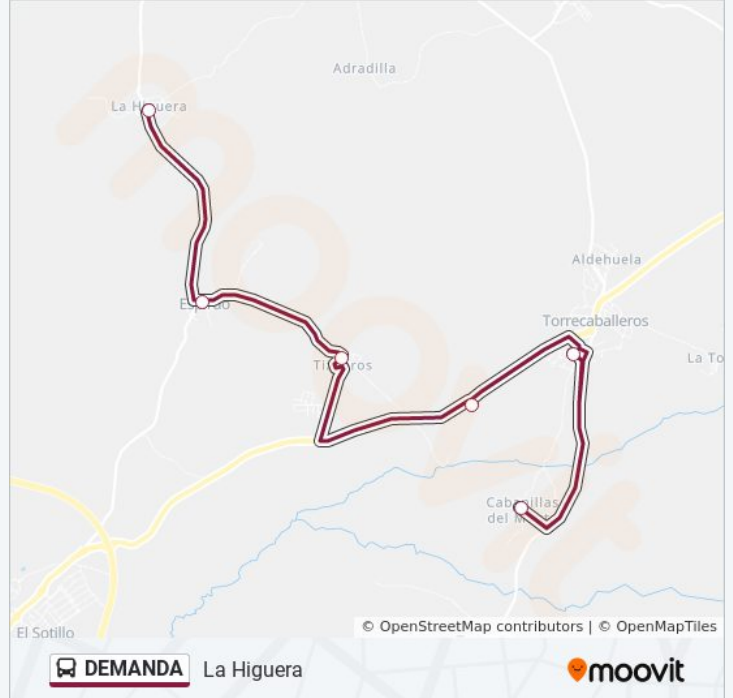

La línea DEMANDA de autobús (La Higuera) tiene 2 rutas. Sus horas de operación los días laborables regulares son: (1) a La Higuera: 15:45(2) a Torrecaballeros (Ceip): 09:00

Usa la aplicación Moovit para encontrar la parada de la línea DEMANDA de autobús más cercana y descubre cuándo llega la próxima línea DEMANDA de autobús

**Sentido: La Higuera**

6 paradas

[VER HORARIO DE LA LÍNEA](#)

Ceip Marqués De Lozoya De Torrecaballeros

Cabanillas Del Monte (Plaza)

N-110, 650

Tizneros

Espirido

La Higuera

**Horario de la línea DEMANDA de autobús**

La Higuera Horario de ruta:

lunes	15:45
martes	15:45
miércoles	15:45
jueves	15:45
viernes	15:45
sábado	Sin Servicio
domingo	Sin Servicio

**Información de la línea DEMANDA de autobús****Dirección:** La Higuera**Paradas:** 6**Duración del viaje:** 14 min**Resumen de la línea:**

### Sentido: Torrecaballeros (Ceip)

6 paradas

[VER HORARIO DE LA LÍNEA](#)

La Higuera

Espirido

Tizneros

N-110, 650

Cabanillas Del Monte (Plaza)