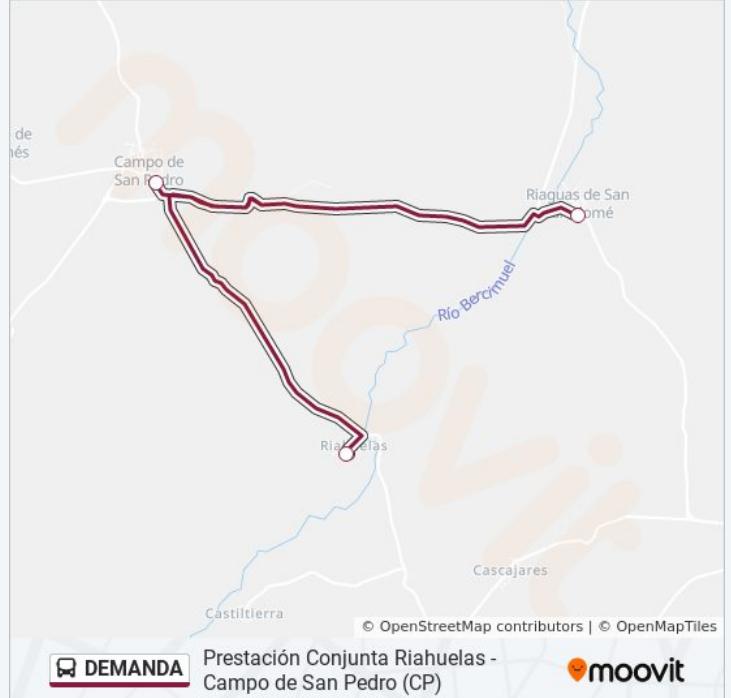

Prestación Conjunta Riahuelas - Campo de San Pedro (CP)

Usa La App

La línea DEMANDA de autobús (Prestación Conjunta Riahuelas - Campo de San Pedro (CP)) tiene 2 rutas. Sus horas de operación los días laborables regulares son:

Sentido: Campo De San Pedro (Cp)

3 paradas

[VER HORARIO DE LA LÍNEA](#)

Riahuelas

Riaguas De San Bartolomé

Aulas De Campo De San Pedro (Cra De Ayllón)

Horario de la línea DEMANDA de autobús

Campo De San Pedro (Cp) Horario de ruta:

Sentido: Riahuelas

3 paradas

[VER HORARIO DE LA LÍNEA](#)

Aulas De Campo De San Pedro (Cra De Ayllón)

Riahuelas De San Bartolomé

Riahuelas

Horario de la línea DEMANDA de autobús

Riahuelas Horario de ruta:

lunes	16:00
martes	16:00
miércoles	16:00
jueves	16:00
viernes	16:00
sábado	Sin Servicio
domingo	Sin Servicio

Información de la línea DEMANDA de autobús

Dirección: Riahuelas

Paradas: 3

Duración del viaje: 8 min