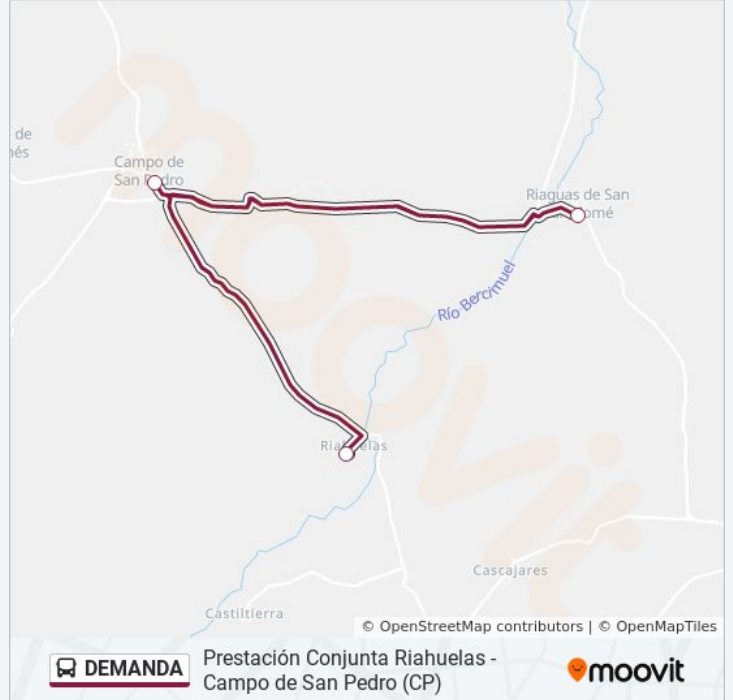

Los horarios y mapas de la línea DEMANDA de autobús están disponibles en un PDF en moovitapp.com. Utiliza [Moovit App](#) para ver los horarios de los autobuses en vivo, el horario del tren o el horario del metro y las indicaciones paso a paso para todo el transporte público en Segovia.

[Acerca de Moovit](#) • [Soluciones MaaS](#) • [Países incluidos](#) • [Comunidad de Moovitors](#)

© 2024 Moovit - Todos los Derechos Reservados

Mira los tiempos de llegada en tiempo real