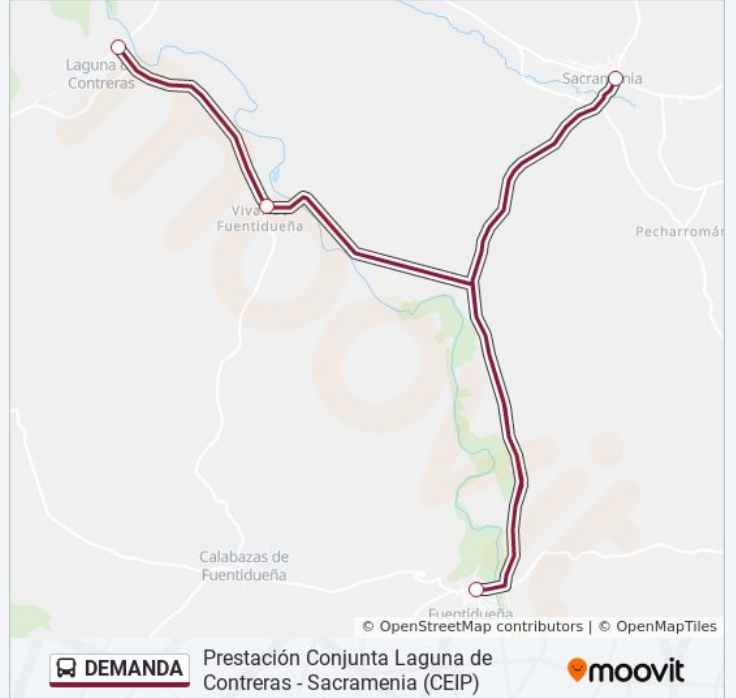

 DEMANDAPrestación Conjunta Laguna de Contreras -
Sacramenia (CEIP)

Usa La App

La línea DEMANDA de autobús (Prestación Conjunta Laguna de Contreras - Sacramenia (CEIP)) tiene 2 rutas. Sus horas de operación los días laborables regulares son:

(1) a Laguna De Contreras: 15:30(2) a Sacramenia (Ceip): 08:30

Usa la aplicación Moovit para encontrar la parada de la línea DEMANDA de autobús más cercana y descubre cuándo llega la próxima línea DEMANDA de autobús

Sentido: Laguna De Contreras

4 paradas

[VER HORARIO DE LA LÍNEA](#)

Sacramenia

Fuentidueña

Vivar De Fuentidueña

Laguna De Contreras

Horario de la línea DEMANDA de autobús

Sentido: Sacramenia (Ceip)

4 paradas

[VER HORARIO DE LA LÍNEA](#)

Laguna De Contreras

Vivar De Fuentidueña

Fuentidueña

Sacramenia

Horario de la línea DEMANDA de autobús