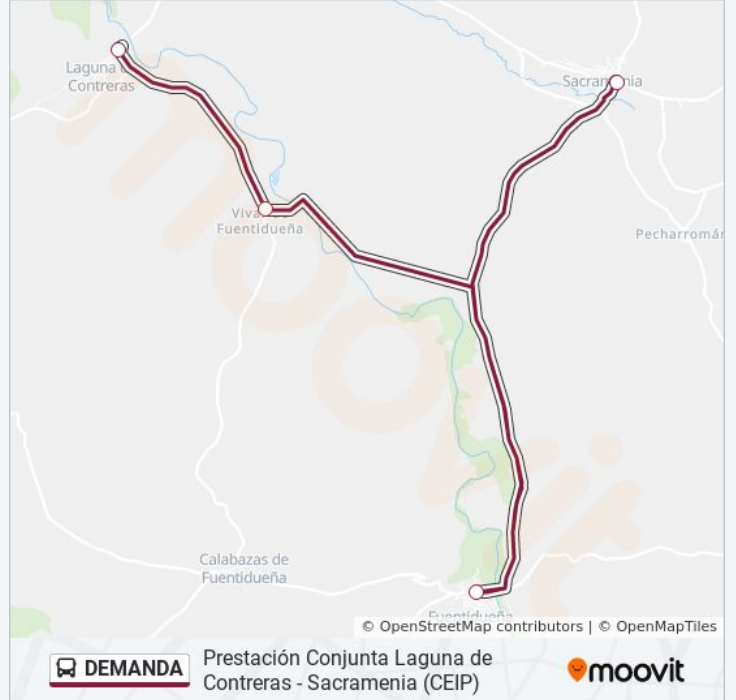

Los horarios y mapas de la línea DEMANDA de autobús están disponibles en un PDF en moovitapp.com. Utiliza [Moovit App](#) para ver los horarios de los autobuses en vivo, el horario del tren o el horario del metro y las indicaciones paso a paso para todo el transporte público en Segovia.

[Acerca de Moovit](#) • [Soluciones MaaS](#) • [Países incluidos](#) • [Comunidad de Moovitors](#)

© 2024 Moovit - Todos los Derechos Reservados

Mira los tiempos de llegada en tiempo real