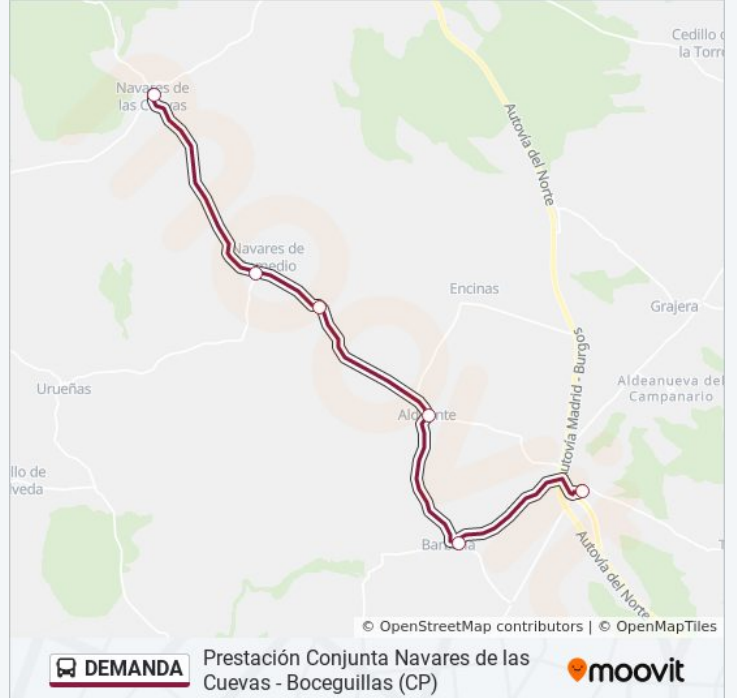

 DEMANDAPrestación Conjunta Navares de las Cuevas -
Boceguillas (CP)

Usa La App

La línea DEMANDA de autobús (Prestación Conjunta Navares de las Cuevas - Boceguillas (CP)) tiene 2 rutas. Sus horas de operación los días laborables regulares son:

(1) a Boceguillas (Cp): 08:40(2) a Navares De Las Cuevas: 15:30

Usa la aplicación Moovit para encontrar la parada de la línea DEMANDA de autobús más cercana y descubre cuándo llega la próxima línea DEMANDA de autobús

Sentido: Boceguillas (Cp)

6 paradas

[VER HORARIO DE LA LÍNEA](#)

Navares De Las Cuevas

Navares De Enmedio

Navares De Ayuso

Aldeonte

Barbolla

Información de la línea DEMANDA de autobús**Dirección:** Boceguillas (Cp)**Paradas:** 6**Duración del viaje:** 16 min**Resumen de la línea:**

Sentido: Navares De Las Cuevas

6 paradas

[VER HORARIO DE LA LÍNEA](#)