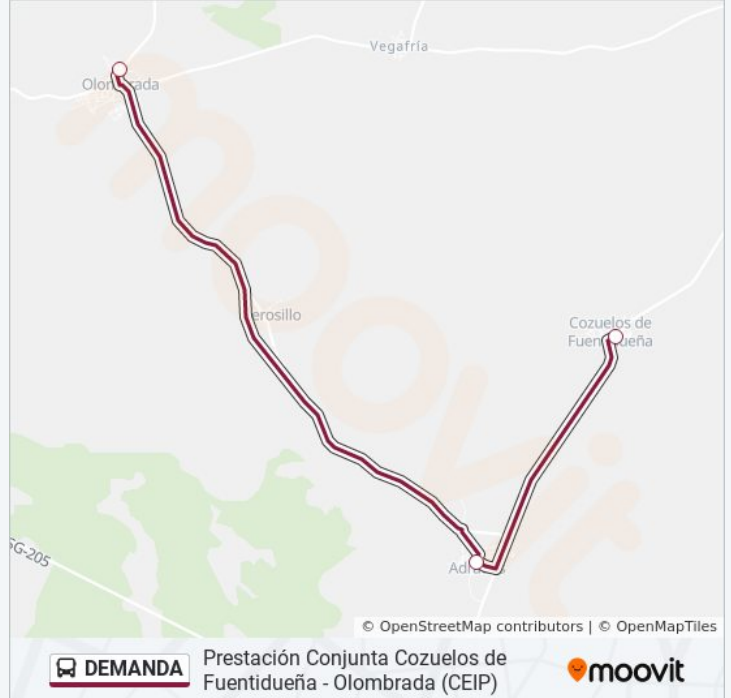

Sentido: Olombrada (Ceip)

3 paradas

[VER HORARIO DE LA LÍNEA](#)

Cozuelos De Fuentidueña

Adrados (Plaza)

Ceip Cra El Olmar De Olombrada

Horario de la línea DEMANDA de autobús

Olombrada (Ceip) Horario de ruta:

lunes	08:40
martes	08:40
miércoles	08:40
jueves	08:40
viernes	08:40
sábado	Sin Servicio
domingo	Sin Servicio

Información de la línea DEMANDA de autobús

Dirección: Olombrada (Ceip)

Paradas: 3

Duración del viaje: 9 min

Resumen de la línea: