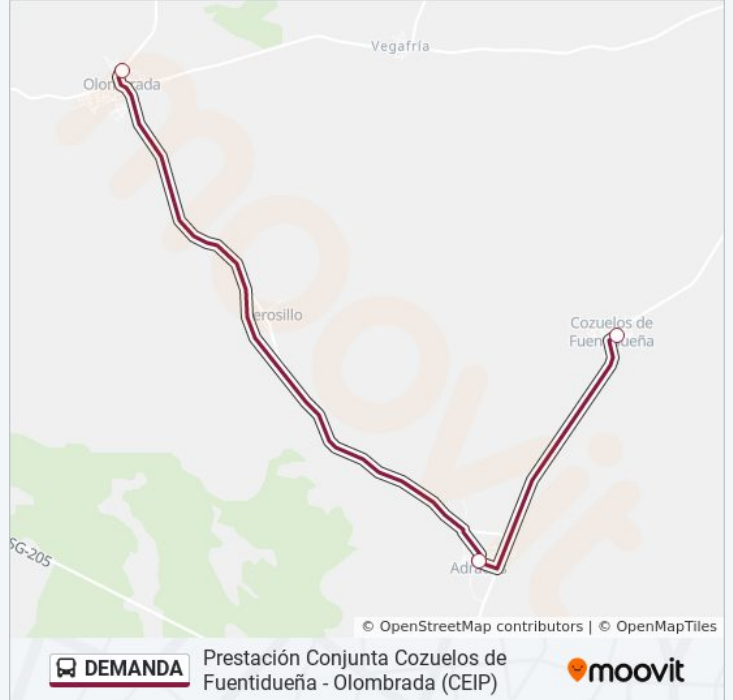

Los horarios y mapas de la línea DEMANDA de autobús están disponibles en un PDF en moovitapp.com. Utiliza [Moovit App](#) para ver los horarios de los autobuses en vivo, el horario del tren o el horario del metro y las indicaciones paso a paso para todo el transporte público en Segovia.

[Acerca de Moovit](#) • [Soluciones MaaS](#) • [Países incluidos](#) • [Comunidad de Moovitors](#)

© 2024 Moovit - Todos los Derechos Reservados

Mira los tiempos de llegada en tiempo real