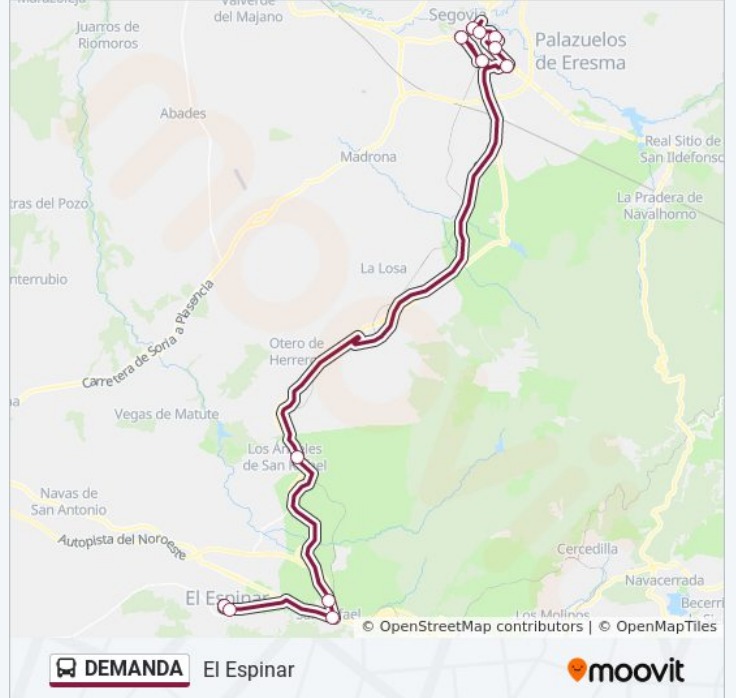

La línea DEMANDA de autobús (El Espinar) tiene 2 rutas. Sus horas de operación los días laborables regulares son: (1) a El Espinar: 14:20(2) a Segovia: 06:50

Usa la aplicación Moovit para encontrar la parada de la línea DEMANDA de autobús más cercana y descubre cuándo llega la próxima línea DEMANDA de autobús

**Sentido: El Espinar**

12 paradas

[VER HORARIO DE LA LÍNEA](#)

Acueducto 3  
Segovia (lieess)  
Mercado Albuera  
les La Albuera (Segovia)  
Arcipreste De Hita  
Segovia - Estación De Autobuses  
Segovia - Carretera De San Rafael  
Los Ángeles De San Rafael (Sentido Madrid)  
Estación De Autobuses San Rafael  
San Rafael (Leocadia Gómez)  
El Espinar (Hontanilla)  
El Espinar (Plaza Constitución)

### Sentido: Segovia

11 paradas

[VER HORARIO DE LA LÍNEA](#)

- El Espinar
- San Rafael (Soportales)
- Estación De Autobuses San Rafael
- Los Ángeles De San Rafael (Sentido Segovia)
- Segovia - José Zorrilla
- Segovia - Estación De Autobuses
- Arcipreste De Hita
- les La Albuera (Segovia)
- les María Moliner (Segovia)
- Segovia (lieess)
- Acueducto 3