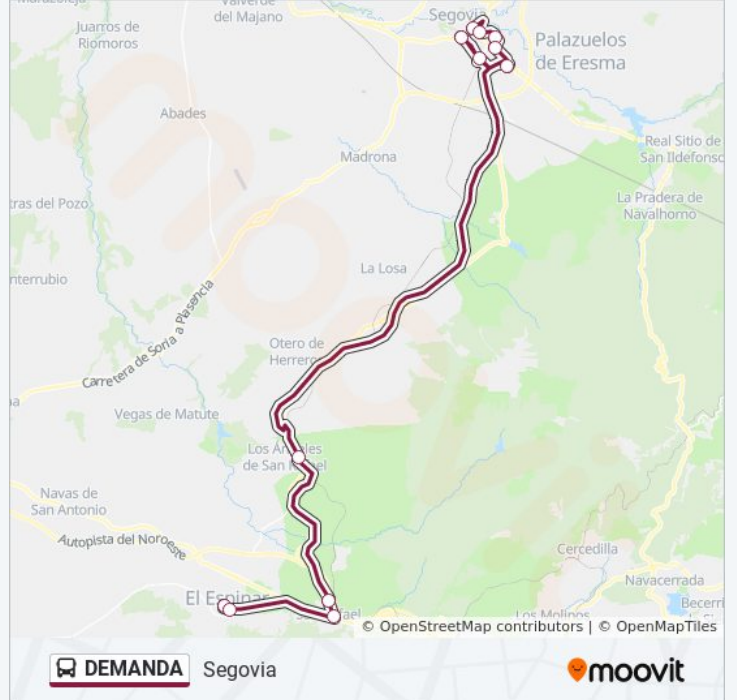

Los horarios y mapas de la línea DEMANDA de autobús están disponibles en un PDF en moovitapp.com. Utiliza [Moovit App](#) para ver los horarios de los autobuses en vivo, el horario del tren o el horario del metro y las indicaciones paso a paso para todo el transporte público en Segovia.

[Acerca de Moovit](#) • [Soluciones MaaS](#) • [Países incluidos](#) • [Comunidad de Moovitors](#)

© 2024 Moovit - Todos los Derechos Reservados

Mira los tiempos de llegada en tiempo real