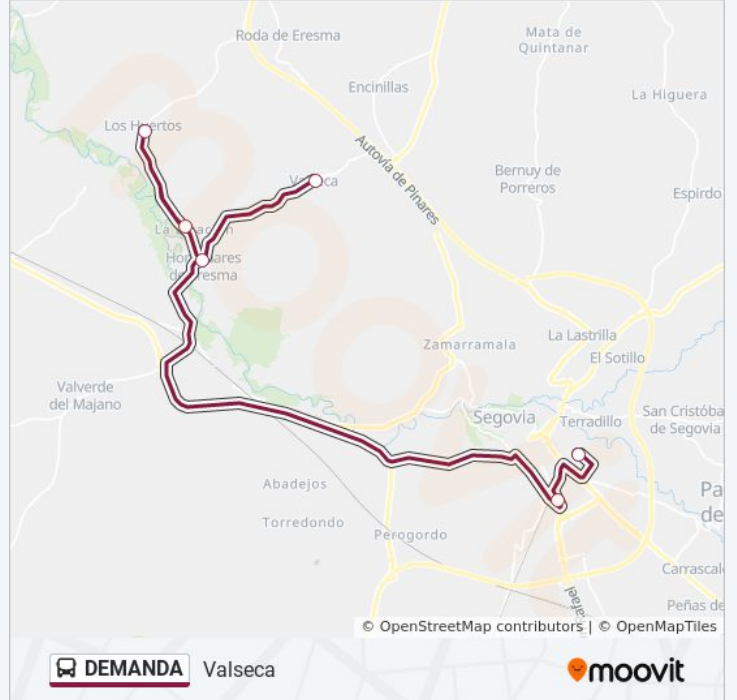

**Sentido: Segovia (lieess)**

6 paradas

[VER HORARIO DE LA LÍNEA](#)

Valseca

Los Huertos

Hontanares De Eresma (La Estación - Urb. El Canto)

Hontanares De Eresma

Giner De Los Ríos

### Sentido: Valseca

6 paradas

[VER HORARIO DE LA LÍNEA](#)

Mercado Albuera

Giner De Los Ríos

Hontanares De Eresma

Hontanares De Eresma (La Estación - Urb. El Canto)

Los Huertos

### Información de la línea DEMANDA de autobús

**Dirección:** Valseca

**Paradas:** 6

**Duración del viaje:** 17 min

**Resumen de la línea:**

Los horarios y mapas de la línea DEMANDA de autobús están disponibles en un PDF en [moovitapp.com](https://moovitapp.com). Utiliza [Moovit App](#) para ver los horarios de los autobuses en vivo, el horario del tren o el horario del metro y las indicaciones paso a paso para todo el transporte público en Segovia.