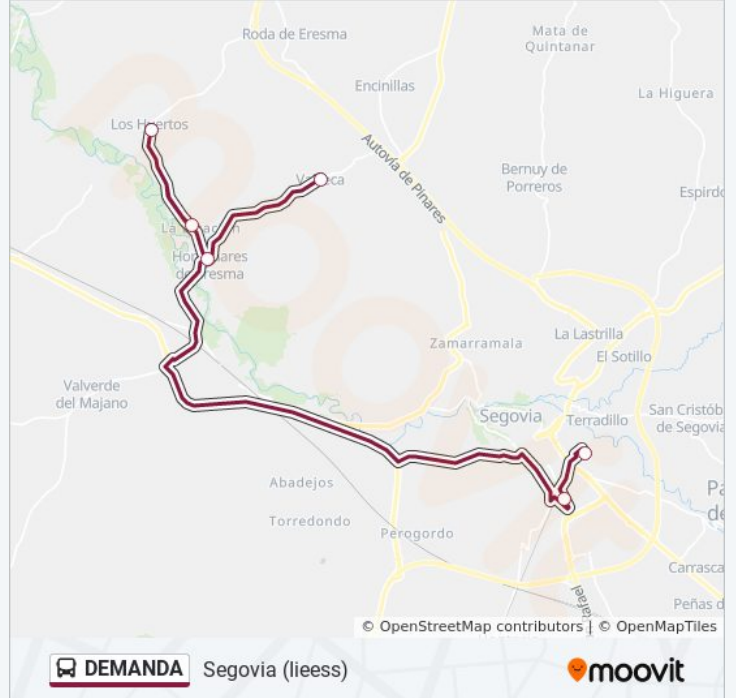

Segovia (lieess)

[Usa La App](#)

La línea DEMANDA de autobús (Segovia (lieess)) tiene 2 rutas. Sus horas de operación los días laborables regulares son:

(1) a Segovia (lieess): 07:35(2) a Valseca: 14:20

Usa la aplicación Moovit para encontrar la parada de la línea DEMANDA de autobús más cercana y descubre cuándo llega la próxima línea DEMANDA de autobús

**Sentido: Segovia (lieess)**

6 paradas

[VER HORARIO DE LA LÍNEA](#)

Valseca

Los Huertos

Hontanares De Eresma (La Estación - Urb. El Canto)

Hontanares De Eresma

Giner De Los Ríos

**Información de la línea DEMANDA de autobús****Dirección:** Segovia (lieess)**Paradas:** 6**Duración del viaje:** 19 min**Resumen de la línea:**

### Sentido: Valseca

6 paradas

[VER HORARIO DE LA LÍNEA](#)

Mercado Albuera

Giner De Los Ríos

Hontanares De Eresma

Hontanares De Eresma (La Estación - Urb. El Canto)

Los Huertos