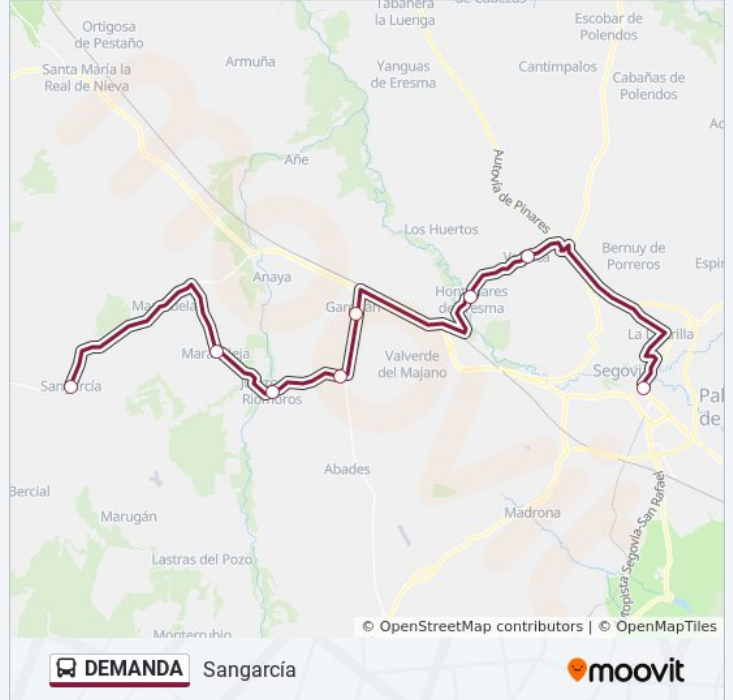

La línea DEMANDA de autobús (Sangarcía) tiene 2 rutas. Sus horas de operación los días laborables regulares son:
(1) a Sangarcía: 14:20(2) a Segovia (lieess): 07:30

Usa la aplicación Moovit para encontrar la parada de la línea DEMANDA de autobús más cercana y descubre cuándo llega la próxima línea DEMANDA de autobús

Sentido: Sangarcía

8 paradas

[VER HORARIO DE LA LÍNEA](#)

Segovia (lieess)
Valseca
Hontanares De Eresma
Garcillán (Pueblo)
Martín Miguel (Pubelo)
Juarros De Riomoros
Marazoleja
Sangarcía

Horario de la línea DEMANDA de autobús

Sangarcía Horario de ruta:

lunes	14:20
martes	14:20
miércoles	14:20
jueves	14:20
viernes	14:20
sábado	Sin Servicio
domingo	Sin Servicio

Información de la línea DEMANDA de autobús**Dirección:** Sangarcía**Paradas:** 8**Duración del viaje:** 26 min**Resumen de la línea:**

Sentido: Segovia (lieess)

9 paradas

[VER HORARIO DE LA LÍNEA](#)

- Sangarcía
- Marazoleja
- Juarros De Riomoros
- Martín Miguel
- Garcillán (Pueblo)
- Casino De La Unión
- Hontanares De Eresma
- Valseca
- Segovia (lieess)