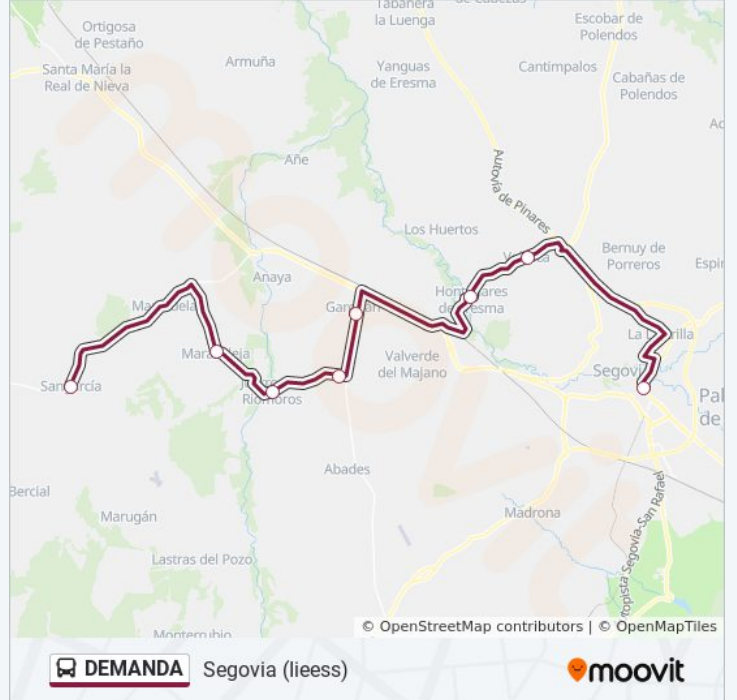

La línea DEMANDA de autobús (Sangarcía) tiene 2 rutas. Sus horas de operación los días laborables regulares son:
(1) a Sangarcía: 14:20(2) a Segovia (lieess): 07:30

Usa la aplicación Moovit para encontrar la parada de la línea DEMANDA de autobús más cercana y descubre cuándo llega la próxima línea DEMANDA de autobús

Sentido: Segovia (lieess)

9 paradas

[VER HORARIO DE LA LÍNEA](#)

- Sangarcía
- Marazoleja
- Juarros De Riomoros
- Martín Miguel
- Garcillán (Pueblo)
- Casino De La Unión
- Hontanares De Eresma
- Valseca
- Segovia (lieess)

Dirección: Segovia (lieess)

Paradas: 9

Duración del viaje: 31 min

Resumen de la línea:

Los horarios y mapas de la línea DEMANDA de autobús están disponibles en un PDF en moovitapp.com. Utiliza [Moovit App](#) para ver los horarios de los autobuses en vivo, el horario del tren o el horario del metro y las indicaciones paso a paso para todo el transporte público en Segovia.