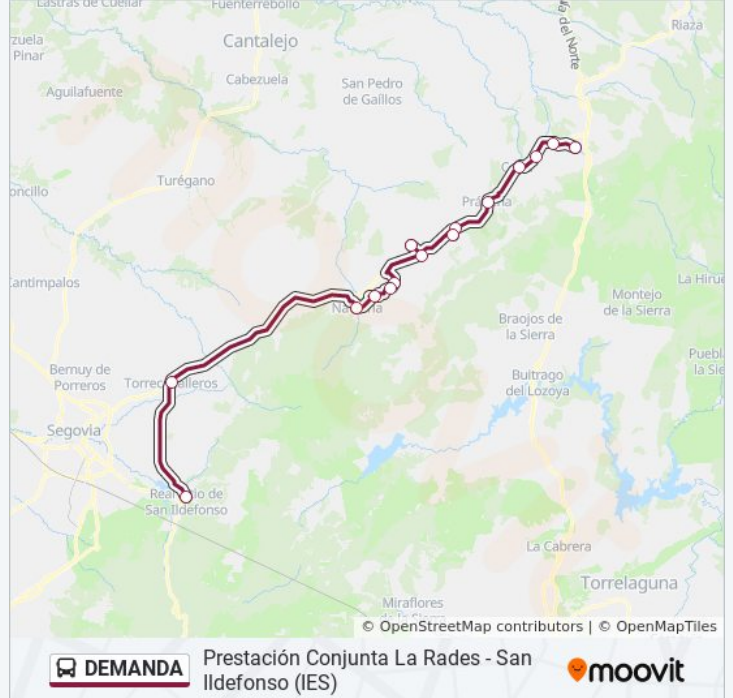

**Sentido: La Rades Del Puerto**

15 paradas

[VER HORARIO DE LA LÍNEA](#)

Ies Peñalara De La Granja De San Ildefonso (Ascenso)

Torrecaballeros (N-110)

Navafría

Aldealengua De Pedraza (Ceguilla)

Martincano

Sigüero

La Rades

**Horario de la línea DEMANDA de autobús**

La Rades Del Puerto Horario de ruta:

lunes	14:37
martes	14:37
miércoles	14:37
jueves	14:37
viernes	14:37
sábado	Sin Servicio
domingo	Sin Servicio

**Información de la línea DEMANDA de autobús****Dirección:** La Rades Del Puerto**Paradas:** 15**Duración del viaje:** 61 min**Resumen de la línea:**