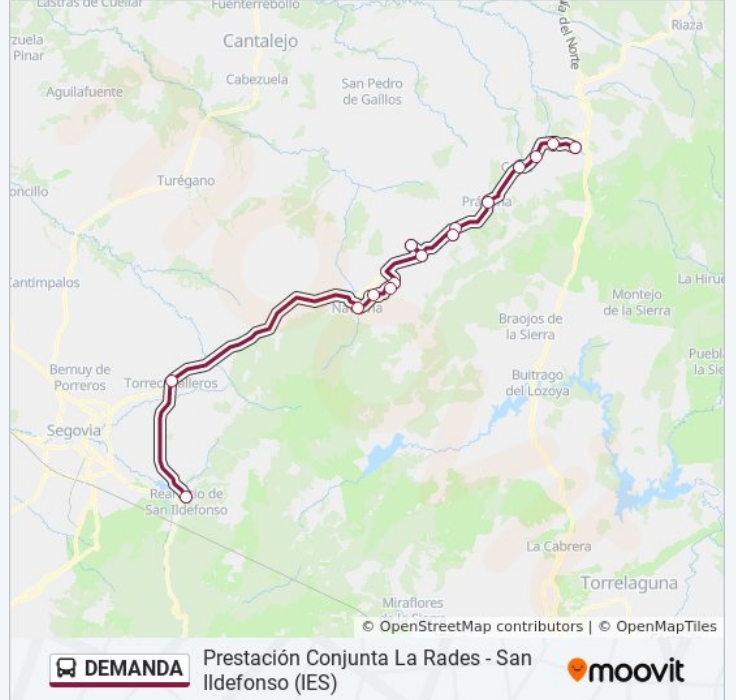

Los horarios y mapas de la línea DEMANDA de autobús están disponibles en un PDF en moovitapp.com. Utiliza [Moovit App](#) para ver los horarios de los autobuses en vivo, el horario del tren o el horario del metro y las indicaciones paso a paso para todo el transporte público en Segovia.

[Acerca de Moovit](#) • [Soluciones MaaS](#) • [Países incluidos](#) • [Comunidad de Moovites](#)

© 2024 Moovit - Todos los Derechos Reservados

Mira los tiempos de llegada en tiempo real