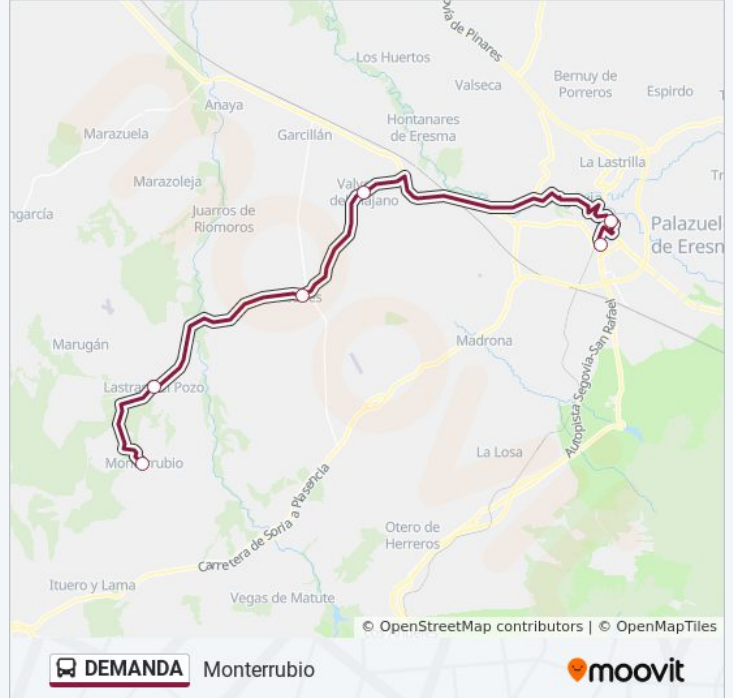

La línea DEMANDA de autobús (Monterrubio) tiene 2 rutas. Sus horas de operación los días laborables regulares son: (1) a Monterrubio: 14:15(2) a Segovia (lieess): 07:20

Usa la aplicación Moovit para encontrar la parada de la línea DEMANDA de autobús más cercana y descubre cuándo llega la próxima línea DEMANDA de autobús

Sentido: Monterrubio

6 paradas

[VER HORARIO DE LA LÍNEA](#)

Giner De Los Ríos

Iles María Moliner (Segovia)

Valverde Del Majano

Abades

Lastras Del Pozo

Monterrubio

Horario de la línea DEMANDA de autobús

Monterrubio Horario de ruta:

lunes	14:15
martes	14:15
miércoles	14:15
jueves	14:15
viernes	14:15
sábado	Sin Servicio
domingo	Sin Servicio

Información de la línea DEMANDA de autobús**Dirección:** Monterrubio**Paradas:** 6**Duración del viaje:** 25 min**Resumen de la línea:**

Sentido: Segovia (lieess)

6 paradas

[VER HORARIO DE LA LÍNEA](#)

- Monterrubio
- Lastras Del Pozo
- Abades
- Valverde Del Majano
- Mercado Albuera
- Giner De Los Ríos

Horario de la línea DEMANDA de autobús