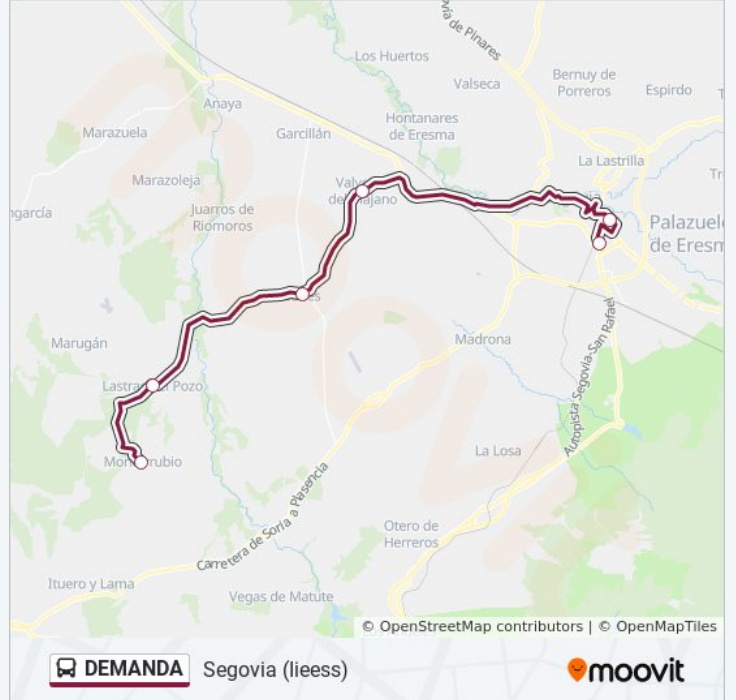

Los horarios y mapas de la línea DEMANDA de autobús están disponibles en un PDF en moovitapp.com. Utiliza [Moovit App](#) para ver los horarios de los autobuses en vivo, el horario del tren o el horario del metro y las indicaciones paso a paso para todo el transporte público en Segovia.

[Acerca de Moovit](#) • [Soluciones MaaS](#) • [Países incluidos](#) • [Comunidad de Moovitors](#)

© 2024 Moovit - Todos los Derechos Reservados

Mira los tiempos de llegada en tiempo real