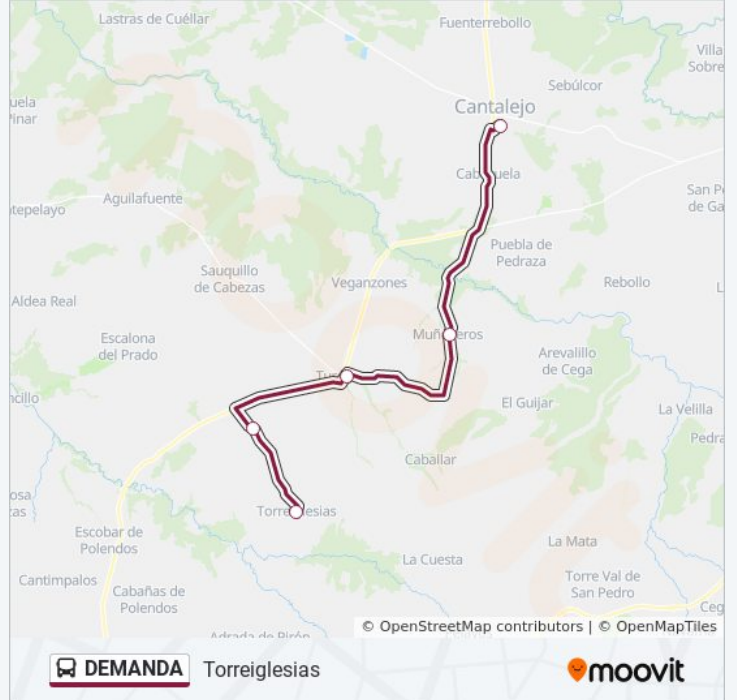

Información de la línea DEMANDA de autobús

Dirección: Cantalejo (les)

Paradas: 5

Duración del viaje: 22 min

Resumen de la línea:

Sentido: Torreiglesias

5 paradas

[VER HORARIO DE LA LÍNEA](#)

Información de la línea DEMANDA de autobús

Dirección: Torreiglesias

Paradas: 5

Duración del viaje: 19 min

Resumen de la línea:

Los horarios y mapas de la línea DEMANDA de autobús están disponibles en un PDF en moovitapp.com. Utiliza [Moovit App](#) para ver los horarios de los autobuses en vivo, el horario del tren o el horario del metro y las indicaciones paso a paso para todo el transporte público en Segovia.