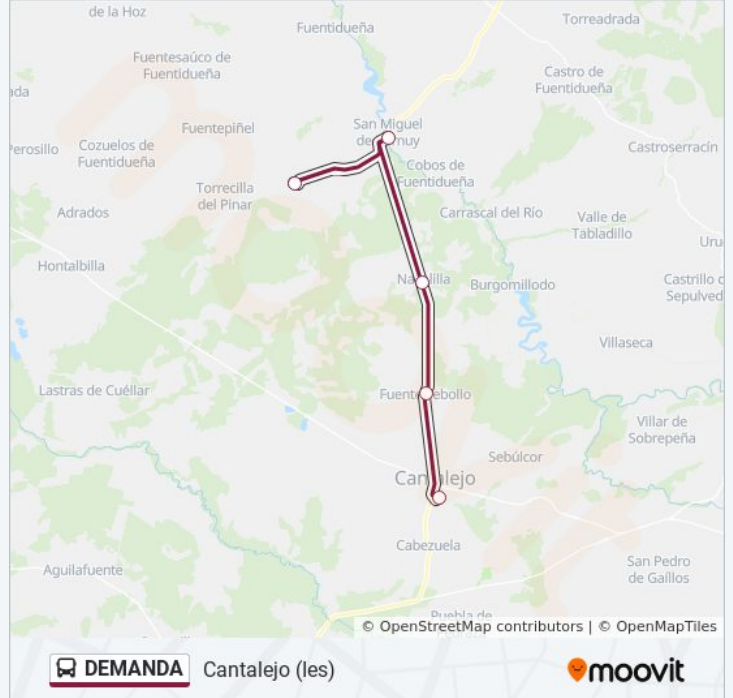

Usa la aplicación Moovit para encontrar la parada de la línea DEMANDA de autobús más cercana y descubre cuándo llega la próxima línea DEMANDA de autobús

Sentido: Cantalejo (les)

5 paradas

[VER HORARIO DE LA LÍNEA](#)

Fuente El Olmo De Fuentidueña

San Miguel De Bernuy

Navalilla

Fuenterrebollo

(Descenso) les Hoces Del Duratón De Cantalejo

Horario de la línea DEMANDA de autobús

Cantalejo (les) Horario de ruta:

lunes	07:45
martes	07:45
miércoles	07:45
jueves	07:45
viernes	07:45
sábado	Sin Servicio
domingo	Sin Servicio

Información de la línea DEMANDA de autobús**Dirección:** Cantalejo (les)**Paradas:** 5**Duración del viaje:** 19 min**Resumen de la línea:**

Sentido: Fuente El Olmo De Fuentidueña

5 paradas

[VER HORARIO DE LA LÍNEA](#)