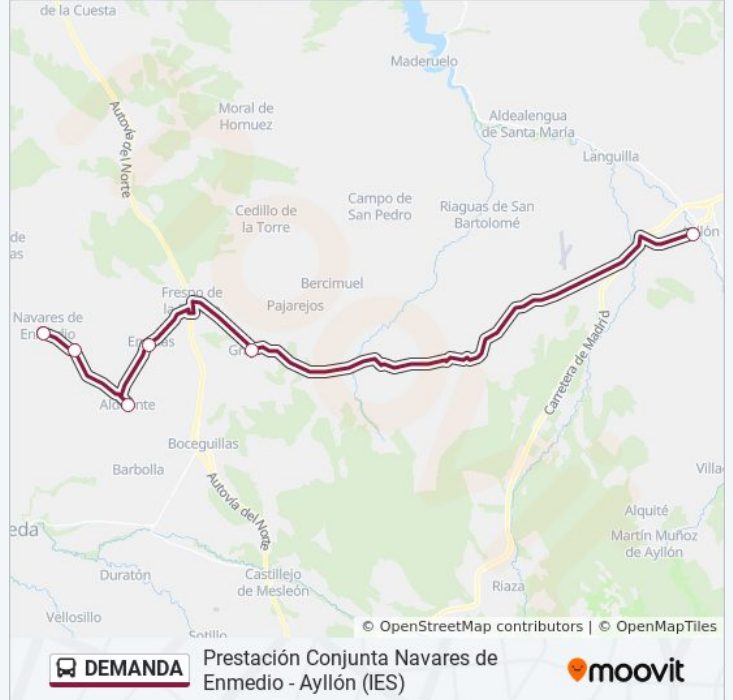

Los horarios y mapas de la línea DEMANDA de autobús están disponibles en un PDF en moovitapp.com. Utiliza [Moovit App](#) para ver los horarios de los autobuses en vivo, el horario del tren o el horario del metro y las indicaciones paso a paso para todo el transporte público en Segovia.

[Acerca de Moovit](#) • [Soluciones MaaS](#) • [Países incluidos](#) • [Comunidad de Moovitors](#)

© 2024 Moovit - Todos los Derechos Reservados

Mira los tiempos de llegada en tiempo real