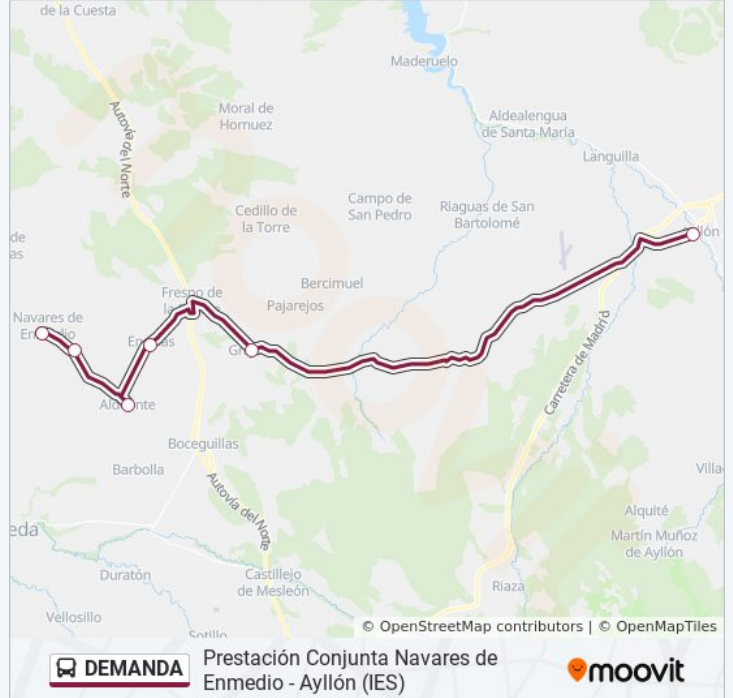

(1) a Ayllón (Ies): 07:30(2) a Navares De Enmedio: 14:30

Usa la aplicación Moovit para encontrar la parada de la línea DEMANDA de autobús más cercana y descubre cuándo llega la próxima línea DEMANDA de autobús

Sentido: Ayllón (Ies)

6 paradas

[VER HORARIO DE LA LÍNEA](#)

Navares De Enmedio

Navares De Ayuso

Aldeonte

Encinas

Grajera

Información de la línea DEMANDA de autobús**Dirección:** Ayllón (Ies)**Paradas:** 6**Duración del viaje:** 32 min**Resumen de la línea:**

Sentido: Navares De Enmedio

6 paradas

[VER HORARIO DE LA LÍNEA](#)