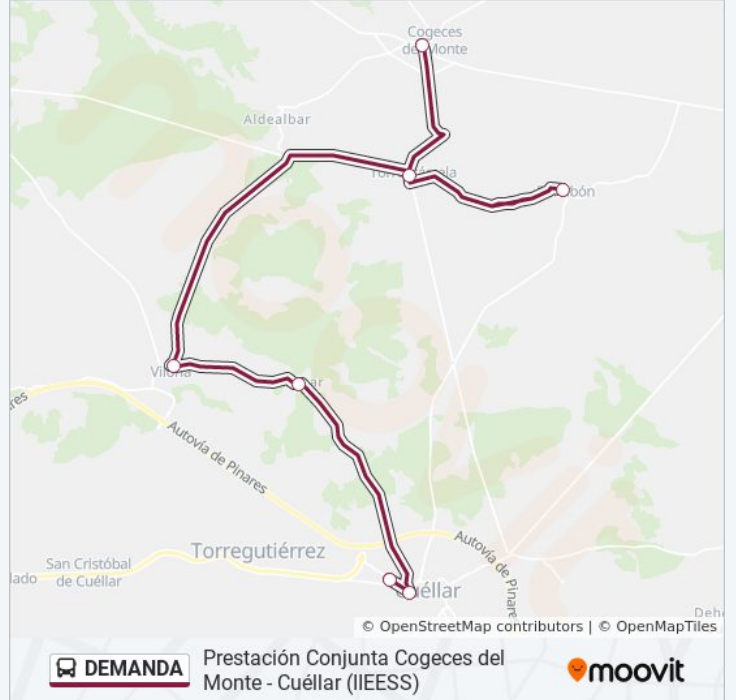

Los horarios y mapas de la línea DEMANDA de autobús están disponibles en un PDF en moovitapp.com. Utiliza [Moovit App](#) para ver los horarios de los autobuses en vivo, el horario del tren o el horario del metro y las indicaciones paso a paso para todo el transporte público en Segovia.

[Acerca de Moovit](#) • [Soluciones MaaS](#) • [Países incluidos](#) • [Comunidad de Moovitors](#)

© 2024 Moovit - Todos los Derechos Reservados

Mira los tiempos de llegada en tiempo real