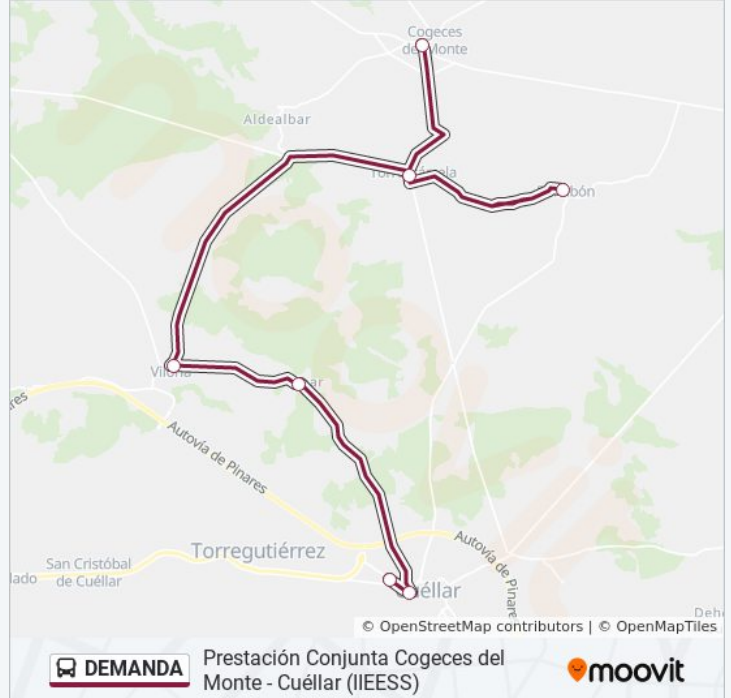

DEMANDA**Prestación Conjunta Cogeces del Monte -
Cuéllar (IIEESS)**

Usa La App

La línea DEMANDA de autobús (Prestación Conjunta Cogeces del Monte - Cuéllar (IIEESS)) tiene 2 rutas. Sus horas de operación los días laborables regulares son:

(1) a Cogeces Del Monte: 14:30(2) a Cuéllar (IIEESS): 07:40

Usa la aplicación Moovit para encontrar la parada de la línea DEMANDA de autobús más cercana y descubre cuándo llega la próxima línea DEMANDA de autobús

Sentido: Cogeces Del Monte

7 paradas

[VER HORARIO DE LA LÍNEA](#)

Cuéllar - Iles Marqués De Lozoya
Cuéllar - Iles Duques De Albuquerque
El Henar
Viloria Del Henar
Torrescárcela
Bahabón
Cogeces Del Monte

Horario de la línea DEMANDA de autobús

Sentido: Cuéllar (Iieess)

7 paradas

[VER HORARIO DE LA LÍNEA](#)

Cogeces Del Monte

Bahabón

Torrescárcela

Viloria Del Henar

El Henar