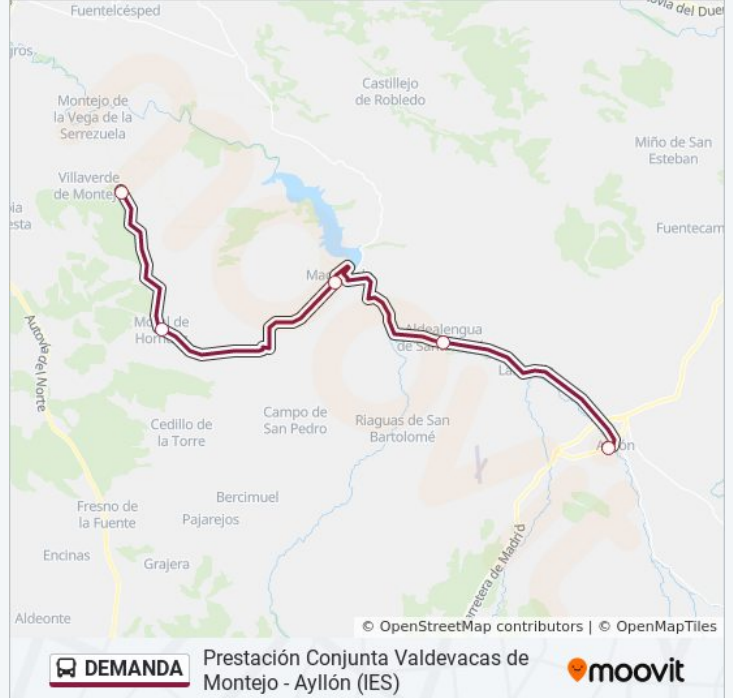

### Sentido: Ayllón (Ies)

5 paradas

[VER HORARIO DE LA LÍNEA](#)

Valdevacas De Montejo

Moral De Hornuez (Plaza)

Maderuelo

Aldealengua De Santa María

Ies Sierra De Ayllón De Ayllón

### Información de la línea DEMANDA de autobús

**Dirección:** Ayllón (Ies)

**Paradas:** 5

**Duración del viaje:** 26 min

**Resumen de la línea:**

### Sentido: Valdevacas De Montejo

6 paradas

[VER HORARIO DE LA LÍNEA](#)

les Sierra De Ayllón De Ayllón

Calle Escuelas, 4

Aldealengua De Santa María

Maderuelo

Moral De Hornuez (Plaza)