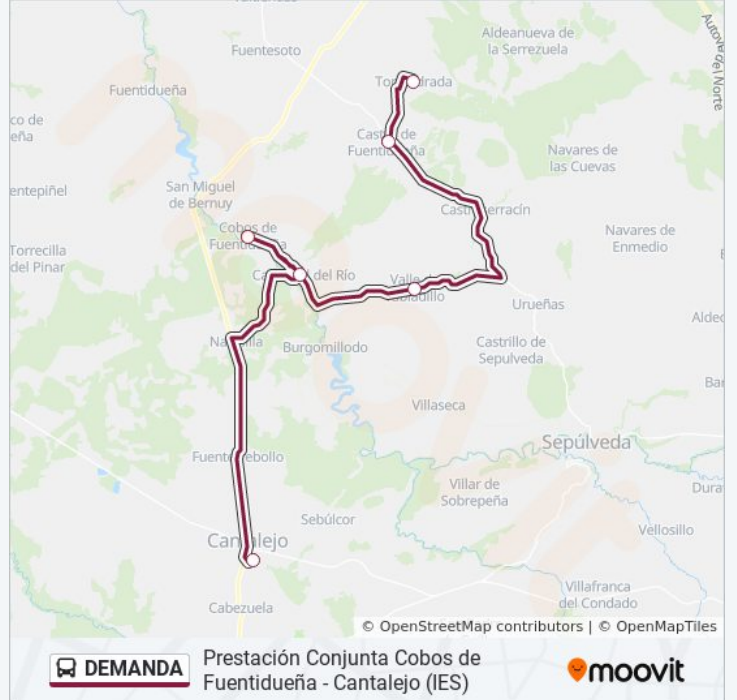

Información de la línea DEMANDA de autobús**Dirección:** Cantalejo (Ies)**Paradas:** 6**Duración del viaje:** 30 min**Resumen de la línea:**

Sentido: Torreadrada

6 paradas

[VER HORARIO DE LA LÍNEA](#)

Iles Hoces Del Duratón De Cantalejo

Carrascal Del Río

Cobos De Fuentidueña

Valle De Tabladillo

Castro De Fuentidueña

Torreadrada

Horario de la línea DEMANDA de autobús

Torreadrada Horario de ruta:

lunes	14:25
martes	14:25
miércoles	14:25
jueves	14:25
viernes	14:25
sábado	Sin Servicio
domingo	Sin Servicio

Información de la línea DEMANDA de autobús

Dirección: Torreadrada

Paradas: 6

Duración del viaje: 27 min

Resumen de la línea:

Los horarios y mapas de la línea DEMANDA de autobús están disponibles en un PDF en moovitapp.com. Utiliza [Moovit App](#) para ver los horarios de los autobuses en vivo, el horario del tren o el horario del metro y las indicaciones paso a paso para todo el transporte público en Segovia.