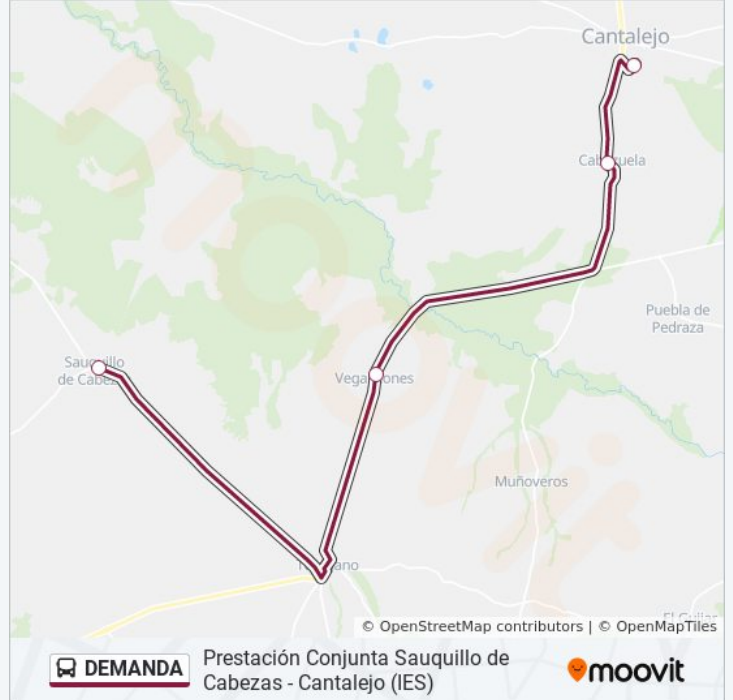

Los horarios y mapas de la línea DEMANDA de autobús están disponibles en un PDF en moovitapp.com. Utiliza [Moovit App](#) para ver los horarios de los autobuses en vivo, el horario del tren o el horario del metro y las indicaciones paso a paso para todo el transporte público en Segovia.

[Acerca de Moovit](#) • [Soluciones MaaS](#) • [Países incluidos](#) • [Comunidad de Moovitors](#)

© 2024 Moovit - Todos los Derechos Reservados

Mira los tiempos de llegada en tiempo real