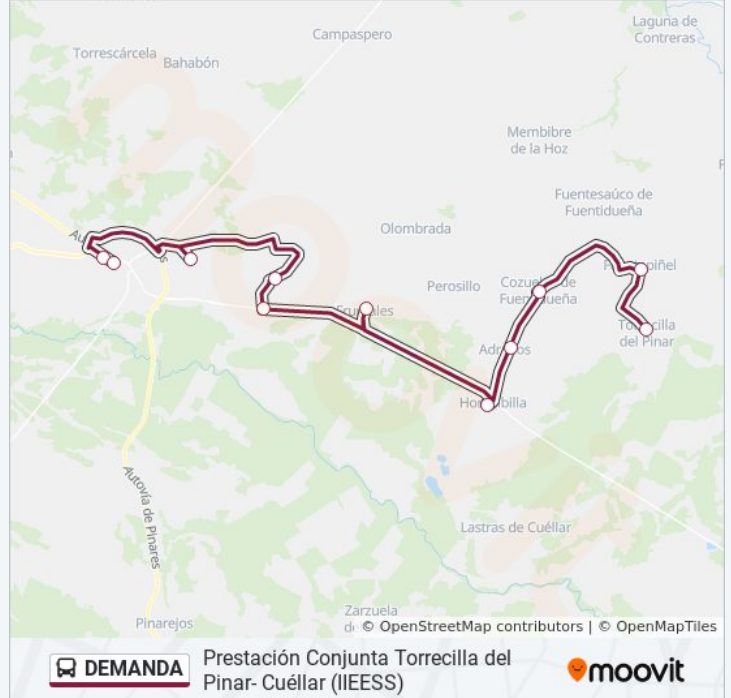

**Sentido: Cuéllar (Iieess)**

11 paradas

[VER HORARIO DE LA LÍNEA](#)

Torrecilla Del Pinar

Fuentepiñel

Cozuelos De Fuentidueña

Adrados

Hontalbilla (Ayuntamiento)

Frumales

Dehesa Mayor

Dehesa De Cuéllar

Escarabajosa De Cuéllar

Cuéllar - Ies Marqués De Lozoya

Cuéllar - Ies Duques De Albuquerque

**Horario de la línea DEMANDA de autobús**

Cuéllar (Iieess) Horario de ruta:

### Sentido: Torrecilla Del Pinar

11 paradas

[VER HORARIO DE LA LÍNEA](#)

- Cuéllar - Ies Marqués De Lozoya
- Cuéllar - Ies Duques De Albuquerque
- Escarabajosa De Cuéllar
- Dehesa De Cuéllar
- Dehesa Mayor
- Frumales
- Hontalbilla
- Adrados (Plaza)
- Cozuelos De Fuentidueña
- Fuentepiñel
- Torrecilla Del Pinar