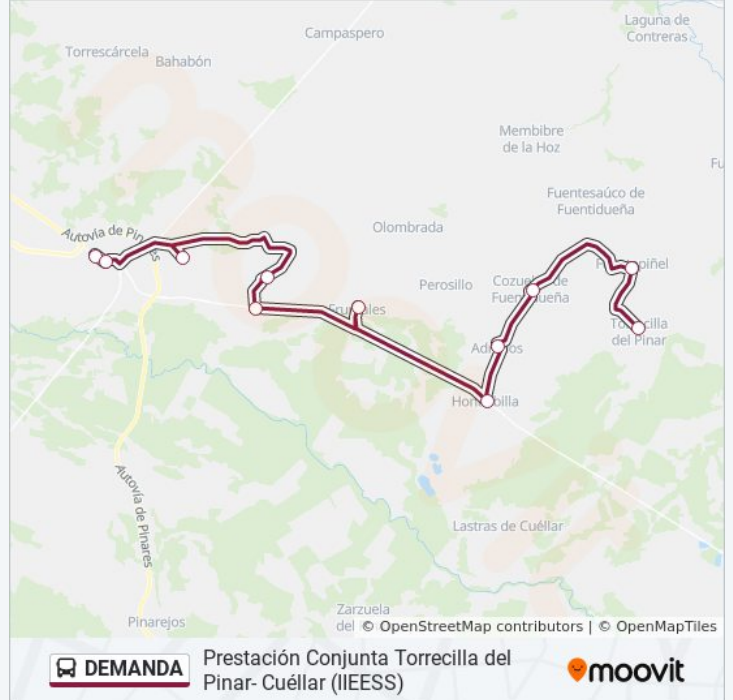

### Sentido: Torrecilla Del Pinar

11 paradas

[VER HORARIO DE LA LÍNEA](#)

- Cuéllar - Ies Marqués De Lozoya
- Cuéllar - Ies Duques De Albuquerque
- Escarabajosa De Cuéllar
- Dehesa De Cuéllar
- Dehesa Mayor
- Frumales
- Hontalbilla
- Adrados (Plaza)
- Cozuelos De Fuentidueña
- Fuentepiñel
- Torrecilla Del Pinar

### Información de la línea DEMANDA de autobús

**Dirección:** Torrecilla Del Pinar

**Paradas:** 11

**Duración del viaje:** 30 min

**Resumen de la línea:**

Los horarios y mapas de la línea DEMANDA de autobús están disponibles en un PDF en [moovitapp.com](https://moovitapp.com). Utiliza [Moovit App](#) para ver los horarios de los autobuses en vivo, el horario del tren o el horario del metro y las indicaciones paso a paso para todo el transporte público en Segovia.