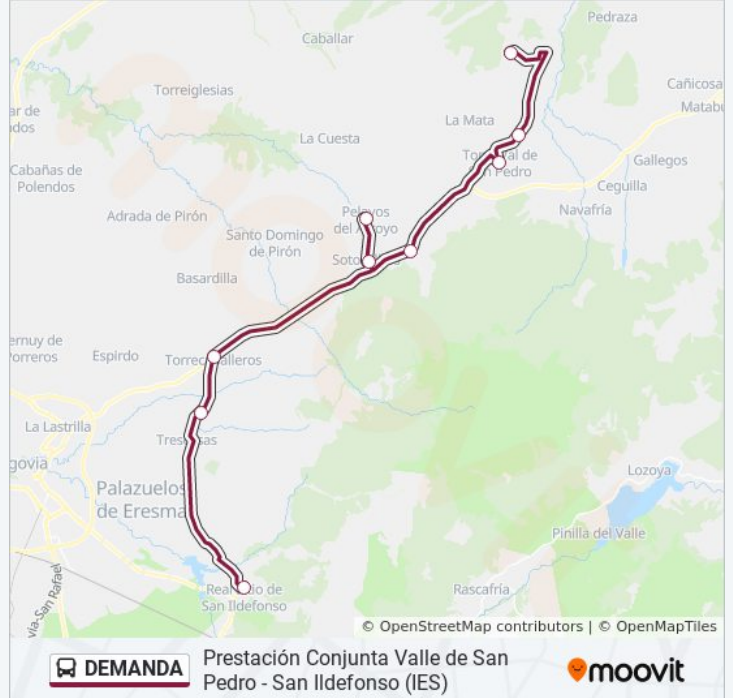

Sentido: San Ildefonso (Ies)

9 paradas

[VER HORARIO DE LA LÍNEA](#)

Requijada

Valle De San Pedro

Torre Val De San Pedro (Pueblo)

Collado Hermoso

Pelayos Del Arroyo

Sotosalbos

Torrecaballeros (N-110)

Cabanillas Del Monte

Ies Peñalara De La Granja De San Ildefonso
(Descenso)**Horario de la línea DEMANDA de autobús**

San Ildefonso (Ies) Horario de ruta:

lunes	07:38
martes	07:38
miércoles	07:38
jueves	07:38
viernes	07:38
sábado	Sin Servicio
domingo	Sin Servicio

Información de la línea DEMANDA de autobús**Dirección:** San Ildefonso (Ies)**Paradas:** 9**Duración del viaje:** 35 min**Resumen de la línea:**

Sentido: Valle De San Pedro

9 paradas

[VER HORARIO DE LA LÍNEA](#)