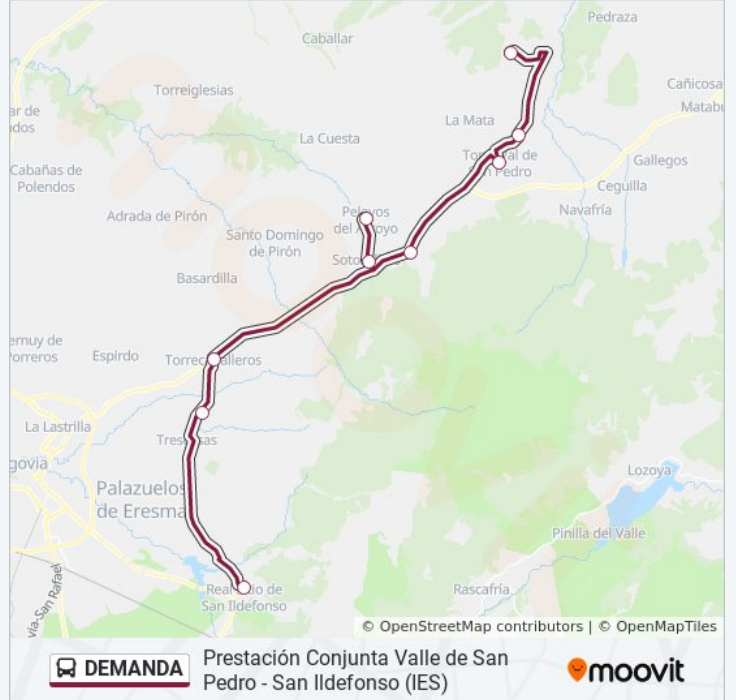

Requijada

Horario de la línea DEMANDA de autobús

Valle De San Pedro Horario de ruta:

lunes	14:37
martes	14:37
miércoles	14:37
jueves	14:37
viernes	14:37
sábado	Sin Servicio
domingo	Sin Servicio

Información de la línea DEMANDA de autobús

Dirección: Valle De San Pedro

Paradas: 9

Duración del viaje: 32 min

Resumen de la línea:

Los horarios y mapas de la línea DEMANDA de autobús están disponibles en un PDF en moovitapp.com. Utiliza [Moovit App](#) para ver los horarios de los autobuses en vivo, el horario del tren o el horario del metro y las indicaciones paso a paso para todo el transporte público en Segovia.