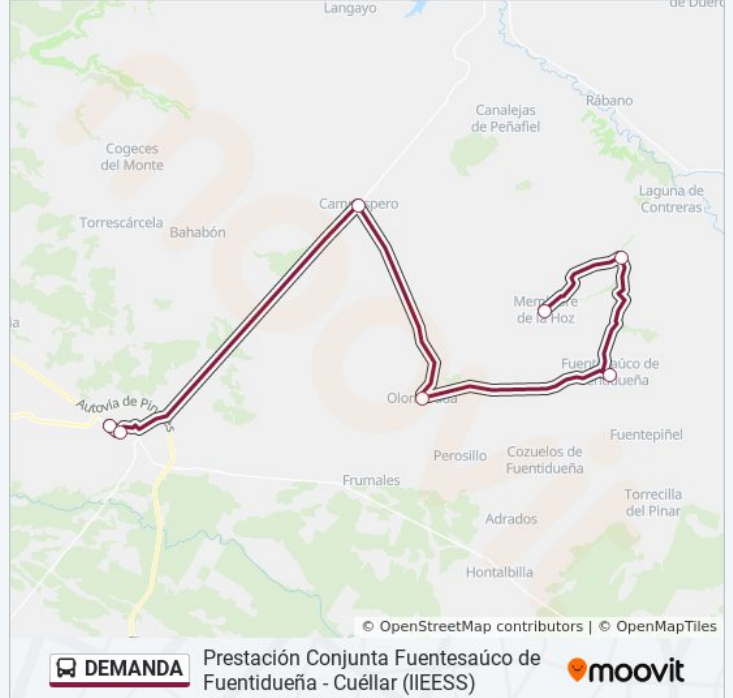

Sentido: Cuéllar (Iieess)

7 paradas

[VER HORARIO DE LA LÍNEA](#)

Membibre De La Hoz

Aldeasoña

Fuentesauco De Fuentidueña - Terminal De Autobuses

Olombrada

Campaspero

Información de la línea DEMANDA de autobús**Dirección:** Cuéllar (Iieess)**Paradas:** 7**Duración del viaje:** 35 min**Resumen de la línea:**

Sentido: Fuentesaúco De Fuentidueña

5 paradas

[VER HORARIO DE LA LÍNEA](#)