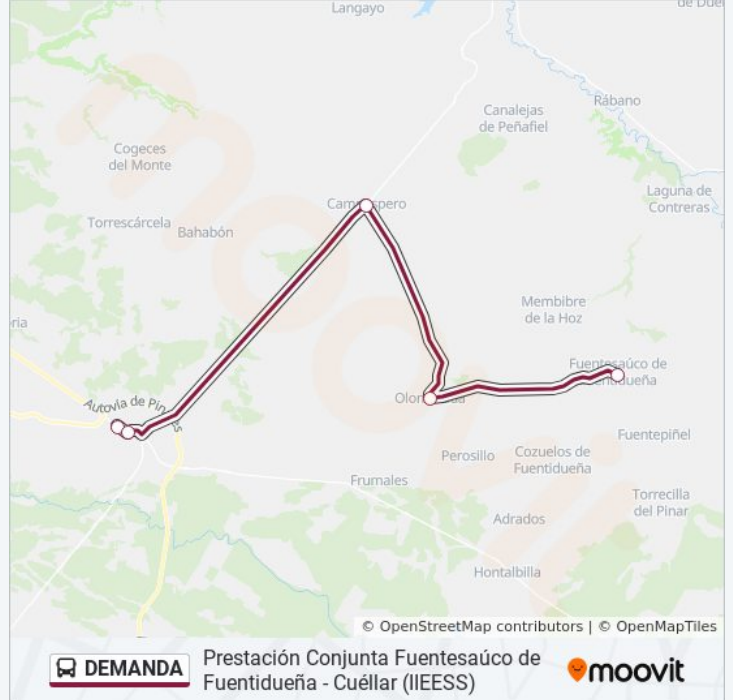

lunes	14:25
martes	14:25
miércoles	14:25
jueves	14:25
viernes	14:25
sábado	Sin Servicio
domingo	Sin Servicio

Información de la línea DEMANDA de autobús

Dirección: Fuentesaúco De Fuentidueña

Paradas: 5

Duración del viaje: 35 min

Resumen de la línea:

Sentido: Membre De La Hoz

7 paradas

[VER HORARIO DE LA LÍNEA](#)

Cuéllar - Ies Marqués De Lozoya

Cuéllar - Ies Duques De Albuquerque

Campaspero

Olombrada