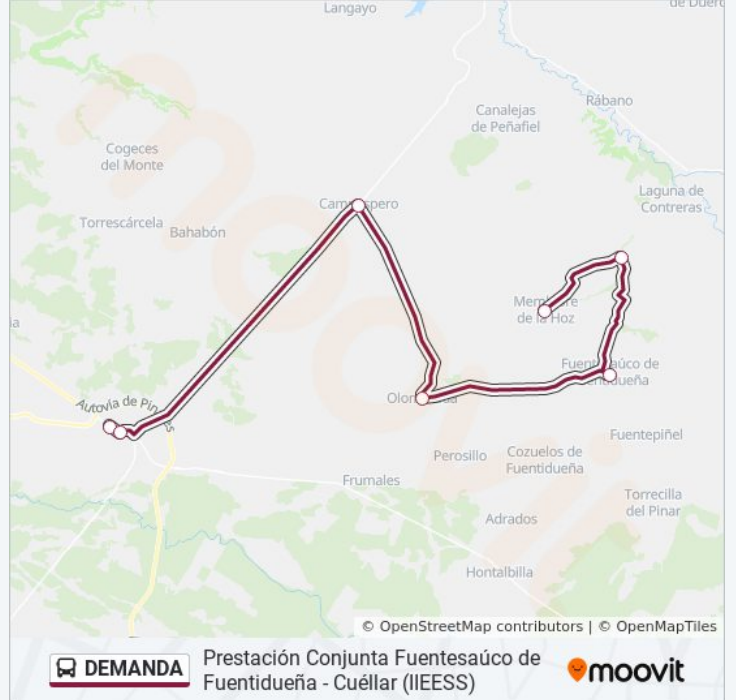

Los horarios y mapas de la línea DEMANDA de autobús están disponibles en un PDF en moovitapp.com. Utiliza [Moovit App](#) para ver los horarios de los autobuses en vivo, el horario del tren o el horario del metro y las indicaciones paso a paso para todo el transporte público en Segovia.

[Acerca de Moovit](#) • [Soluciones MaaS](#) • [Países incluidos](#) • [Comunidad de Moovitors](#)

© 2024 Moovit - Todos los Derechos Reservados

Mira los tiempos de llegada en tiempo real