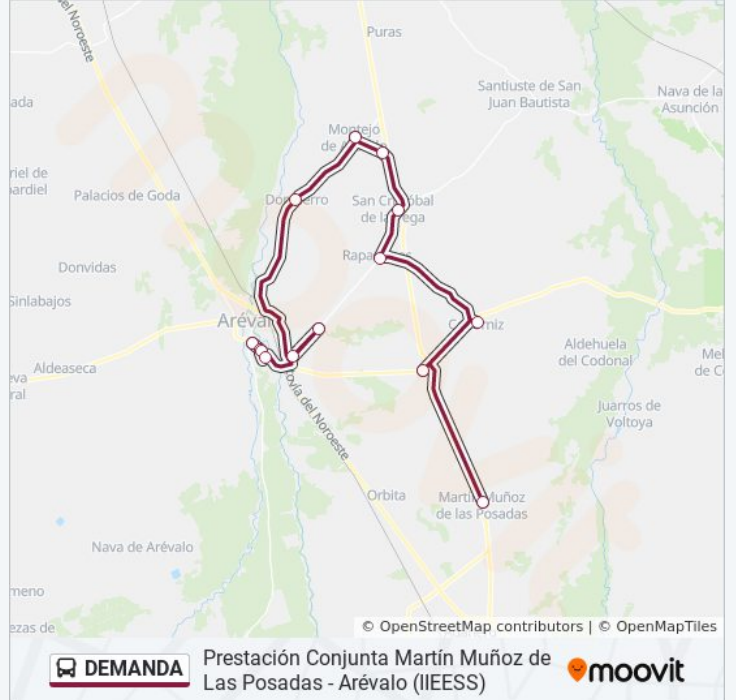

Prestación Conjunta Martín Muñoz de Las Posadas - Arévalo (IIEESS)

Usa La App

La línea DEMANDA de autobús (Prestación Conjunta Martín Muñoz de Las Posadas - Arévalo (IIEESS)) tiene 2 rutas. Sus horas de operación los días laborables regulares son:

Sentido: Martín Muñoz De Las Posadas

14 paradas

[VER HORARIO DE LA LÍNEA](#)

- Arévalo - Estación De Autobuses
- Arévalo (les Eulogio Florentino)
- Arévalo (Centro De Salud)
- Arévalo (les Adaja)
- Martín Muñoz De La Dehesa
- Urb. Dunas De La Vega
- Donhierro
- Montejo De Arévalo (Demanda)
- Tolocirio
- San Cristóbal De La Vega
- Rapariegos
- Codorniz (Plaza)
- Montuenga
- Martin Muñoz De Las Posadas (Plaza)

Dirección: Martín Muñoz De Las Posadas

Paradas: 14

Duración del viaje: 35 min

Resumen de la línea:

Los horarios y mapas de la línea DEMANDA de autobús están disponibles en un PDF en moovitapp.com. Utiliza [Moovit App](#) para ver los horarios de los autobuses en vivo, el horario del tren o el horario del metro y las indicaciones paso a paso para todo el transporte público en Segovia.