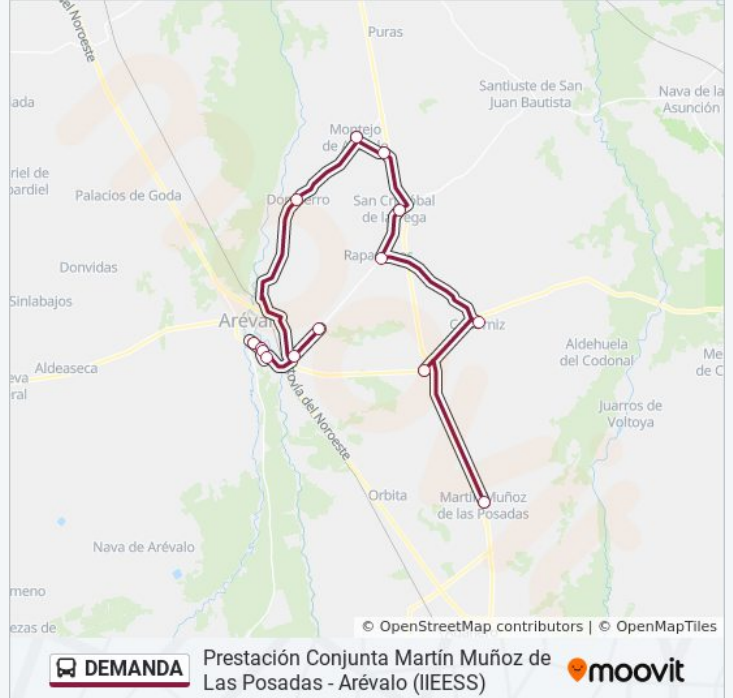

Prestación Conjunta Martín Muñoz de Las Posadas - Arévalo (IIEESS)

Usa La App

La línea DEMANDA de autobús (Prestación Conjunta Martín Muñoz de Las Posadas - Arévalo (IIEESS)) tiene 2 rutas. Sus horas de operación los días laborables regulares son:

(1) a Arévalo (Iieess): 07:30(2) a Martín Muñoz De Las Posadas: 14:25

Usa la aplicación Moovit para encontrar la parada de la línea DEMANDA de autobús más cercana y descubre cuándo llega la próxima línea DEMANDA de autobús

Sentido: Arévalo (Iieess)

14 paradas

[VER HORARIO DE LA LÍNEA](#)

Martin Muñoz De Las Posadas (Plaza)
Montuenga
Codorniz (Plaza)
Rapariegos
San Cristóbal De La Vega
Tolocirio
Montejo De Arévalo (Demanda)
Donhierro
Martín Muñoz De La Dehesa
Urb. Dunas De La Vega
Arévalo (les Adaja)
Arévalo (Centro De Salud)
Arévalo (les Eulogio Florentino)
Arévalo - Estación De Autobuses

Sentido: Martín Muñoz De Las Posadas

14 paradas

[VER HORARIO DE LA LÍNEA](#)

- Arévalo - Estación De Autobuses
- Arévalo (les Eulogio Florentino)
- Arévalo (Centro De Salud)
- Arévalo (les Adaja)
- Martín Muñoz De La Dehesa
- Urb. Dunas De La Vega
- Donhierro
- Montejo De Arévalo (Demanda)
- Tolocirio
- San Cristóbal De La Vega
- Rapariegos
- Codorniz (Plaza)
- Montuenga
- Martin Muñoz De Las Posadas (Plaza)