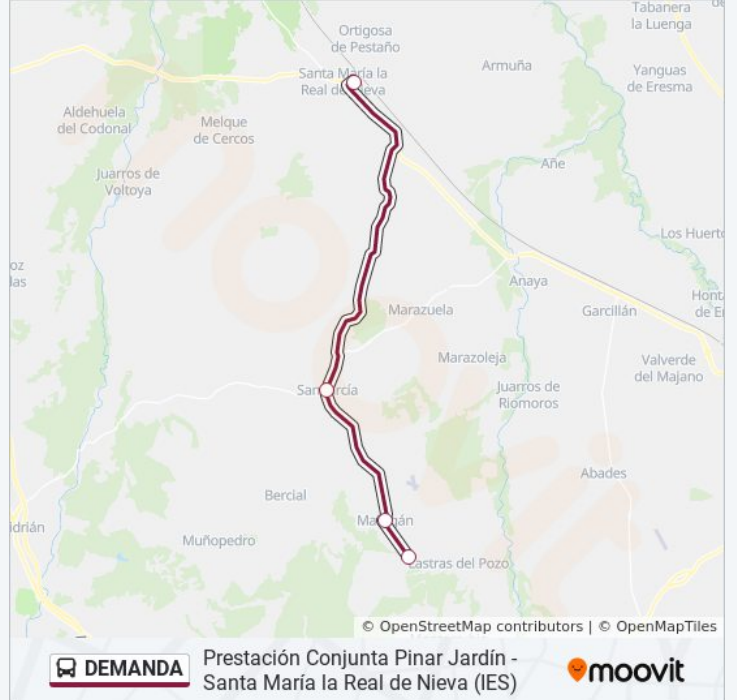

## Prestación Conjunta Pinar Jardín - Santa María la Real de Nieva (IES)

[Usa La App](#)

La línea DEMANDA de autobús (Prestación Conjunta Pinar Jardín - Santa María la Real de Nieva (IES)) tiene 2 rutas. Sus horas de operación los días laborables regulares son:

(1) a Pinar Jardín: 14:35(2) a Santa María La Real De Nieva (Ies): 07:50

Usa la aplicación Moovit para encontrar la parada de la línea DEMANDA de autobús más cercana y descubre cuándo llega la próxima línea DEMANDA de autobús

**Sentido: Pinar Jardín**

4 paradas

[VER HORARIO DE LA LÍNEA](#)

Ies Catalina De Lancaster De Santa María La Real De Nieva

Sangarcía

Marugán

Marugán (Urb. Pinar Jardín)

**Horario de la línea DEMANDA de autobús**

### Sentido: Santa María La Real De Nieva (Ies)

4 paradas

[VER HORARIO DE LA LÍNEA](#)

Marugán (Urb. Pinar Jardín)

Marugán

Sangarcía

Ies Catalina De Lancaster De Santa María La Real De Nieva