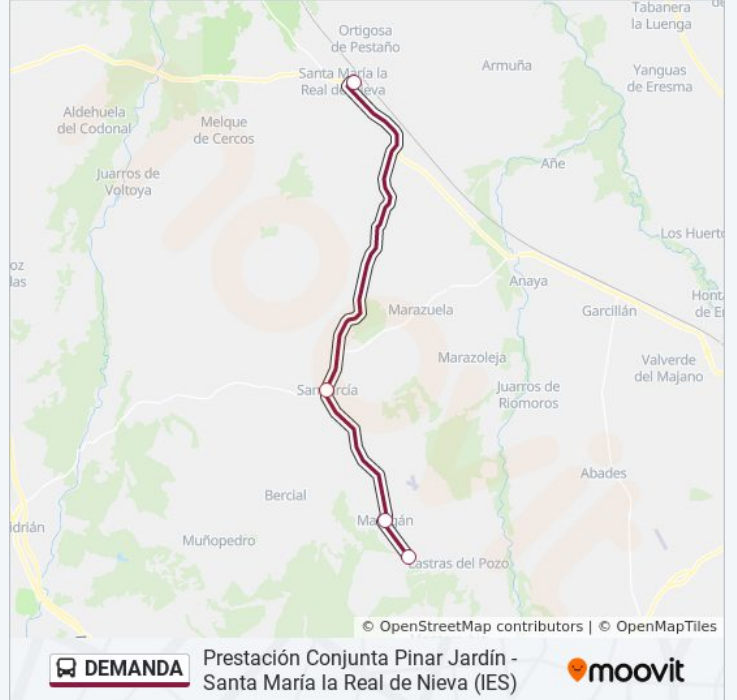

### Sentido: Santa María La Real De Nieva (Ies)

4 paradas

[VER HORARIO DE LA LÍNEA](#)

Marugán (Urb. Pinar Jardín)

Marugán

Sangarcía

Ies Catalina De Lancaster De Santa María La Real De Nieva

### Horario de la línea DEMANDA de autobús

Santa María La Real De Nieva (Ies) Horario de ruta:

lunes	07:50
martes	07:50
miércoles	07:50
jueves	07:50
viernes	07:50
sábado	Sin Servicio
domingo	Sin Servicio

### Información de la línea DEMANDA de autobús

**Dirección:** Santa María La Real De Nieva (Ies)

**Paradas:** 4

**Duración del viaje:** 22 min

**Resumen de la línea:**

Los horarios y mapas de la línea DEMANDA de autobús están disponibles en un PDF en [moovitapp.com](https://moovitapp.com). Utiliza [Moovit App](#) para ver los horarios de los autobuses en vivo, el horario del tren o el horario del metro y las indicaciones paso a paso para todo el transporte público en Segovia.