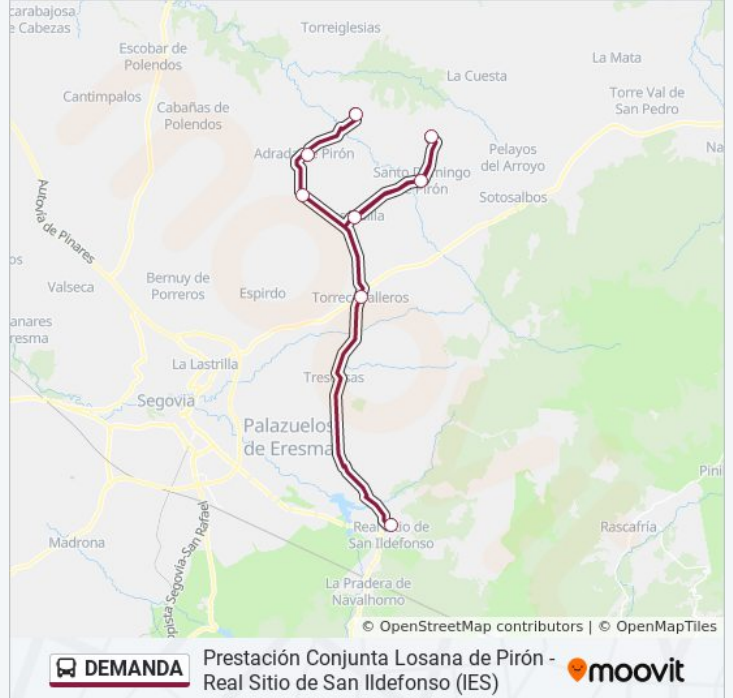

Sentido: Losana De Pirón

8 paradas

[VER HORARIO DE LA LÍNEA](#)Ies Peñalara De La Granja De San Ildefonso
(Ascenso)

Torrecaballeros (N-110)

Basardilla

Santo Domingo De Pirón

Tenzuela

Brieva

Adrada De Pirón

Losana De Pirón

Horario de la línea DEMANDA de autobús

Losana De Pirón Horario de ruta:

lunes	14:37
martes	14:37
miércoles	14:37
jueves	14:37
viernes	14:37
sábado	Sin Servicio
domingo	Sin Servicio

Información de la línea DEMANDA de autobús**Dirección:** Losana De Pirón**Paradas:** 8**Duración del viaje:** 50 min**Resumen de la línea:**

Sentido: Real Sitio De San Ildefonso (Ies)

8 paradas

[VER HORARIO DE LA LÍNEA](#)

Losana De Pirón

Adrada De Pirón

Brieva

Tenzuela

Santo Domingo De Pirón

Basardilla

Torrecaballeros (N-110)

Ies Peñalara De La Granja De San Ildefonso
(Descenso)