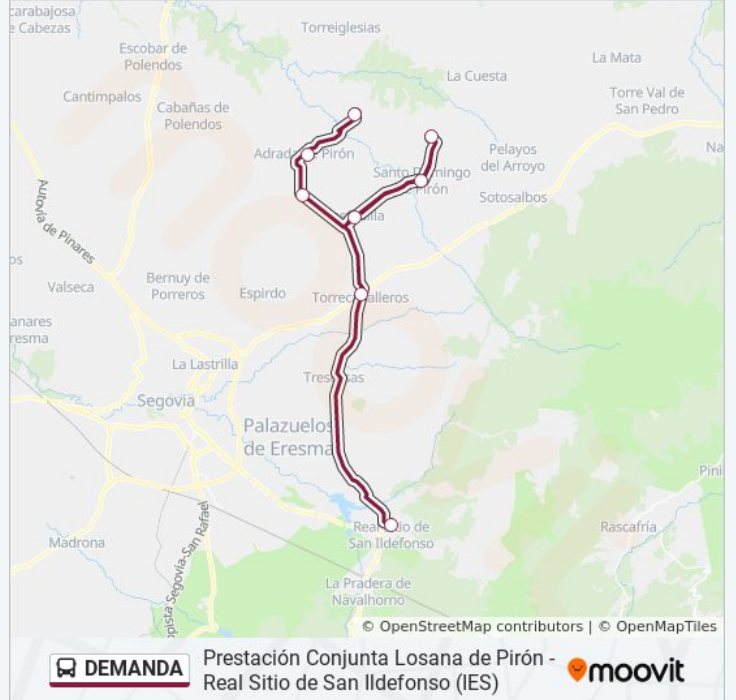

Sentido: Losana De Pirón

8 paradas

[VER HORARIO DE LA LÍNEA](#)Ies Peñalara De La Granja De San Ildefonso
(Ascenso)

Torrecaballeros (N-110)

Basardilla

Santo Domingo De Pirón

Tenzuela

Brieva

Información de la línea DEMANDA de autobús**Dirección:** Losana De Pirón**Paradas:** 8**Duración del viaje:** 50 min**Resumen de la línea:**

Sentido: Real Sitio De San Ildefonso (Ies)

8 paradas

[VER HORARIO DE LA LÍNEA](#)

Losana De Pirón

Adrada De Pirón

Brieva

Tenzuela

Santo Domingo De Pirón

Basardilla

Torrecaballeros (N-110)

Ies Peñalara De La Granja De San Ildefonso
(Descenso)

Dirección: Real Sitio De San Ildefonso (Ies)

Paradas: 8

Duración del viaje: 50 min

Resumen de la línea:

Los horarios y mapas de la línea DEMANDA de autobús están disponibles en un PDF en moovitapp.com. Utiliza [Moovit App](#) para ver los horarios de los autobuses en vivo, el horario del tren o el horario del metro y las indicaciones paso a paso para todo el transporte público en Segovia.