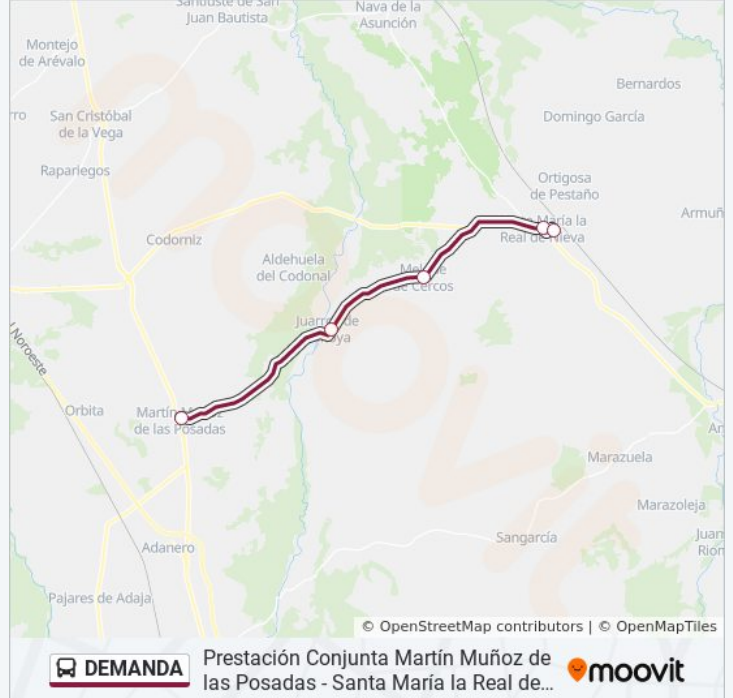

(1) a Martín Muñoz De Las Posadas: 14:35(2) a Santa María La Real De Nieva (Ies): 07:55

Usa la aplicación Moovit para encontrar la parada de la línea DEMANDA de autobús más cercana y descubre cuándo llega la próxima línea DEMANDA de autobús

Sentido: Martín Muñoz De Las Posadas

5 paradas

[VER HORARIO DE LA LÍNEA](#)

Ies Catalina De Lancaster De Santa María La Real De Nieva

Santa María La Real De Nieva

Melque De Cercos

Juarros De Voltoya

Martin Muñoz De Las Posadas (Plaza)

Sentido: Santa María La Real De Nieva (les)

5 paradas

[VER HORARIO DE LA LÍNEA](#)

Martín Muñoz De Las Posadas

Juarros De Voltoya

Melque De Cercos

Santa María La Real De Nieva

les Catalina De Lancaster De Santa María La Real De Nieva

Dirección: Santa María La Real De Nieva (les)

Paradas: 5

Duración del viaje: 25 min

Resumen de la línea:

Los horarios y mapas de la línea DEMANDA de autobús están disponibles en un PDF en moovitapp.com. Utiliza [Moovit App](#) para ver los horarios de los autobuses en vivo, el horario del tren o el horario del metro y las indicaciones paso a paso para todo el transporte público en Segovia.