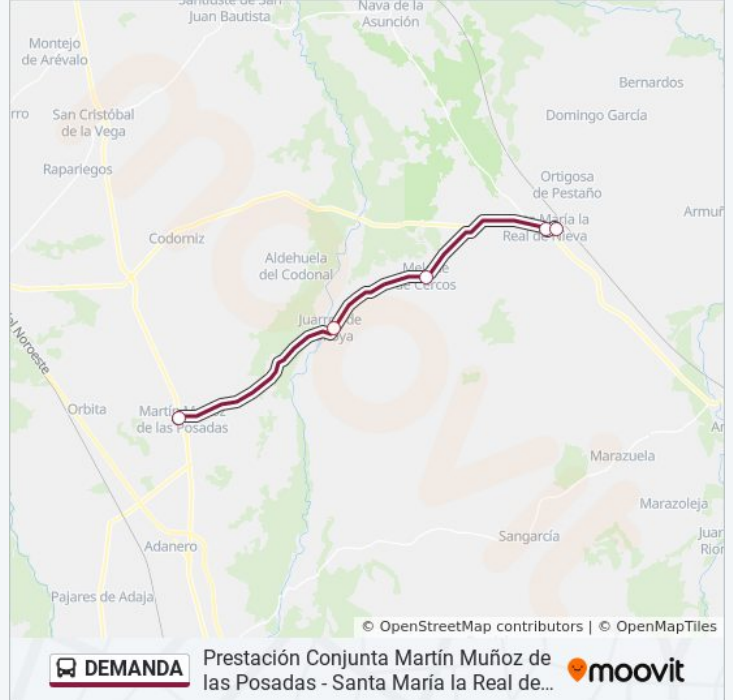

Sentido: Martín Muñoz De Las Posadas

5 paradas

[VER HORARIO DE LA LÍNEA](#)

Ies Catalina De Lancaster De Santa María La Real De Nieva

Santa María La Real De Nieva

Melque De Cercos

Juarros De Voltoya

Martin Muñoz De Las Posadas (Plaza)

Sentido: Santa María La Real De Nieva (les)

5 paradas

[VER HORARIO DE LA LÍNEA](#)

Martín Muñoz De Las Posadas

Juarros De Voltoya

Melque De Cercos

Santa María La Real De Nieva

les Catalina De Lancaster De Santa María La Real De Nieva

Horario de la línea DEMANDA de autobús

Santa María La Real De Nieva (les) Horario de ruta:

lunes	07:55
martes	07:55
miércoles	07:55
jueves	07:55
viernes	07:55
sábado	Sin Servicio
domingo	Sin Servicio

Información de la línea DEMANDA de autobús

Dirección: Santa María La Real De Nieva (les)

Paradas: 5

Duración del viaje: 25 min

Resumen de la línea:

Los horarios y mapas de la línea DEMANDA de autobús están disponibles en un PDF en moovitapp.com. Utiliza [Moovit App](#) para ver los horarios de los autobuses en vivo, el horario del tren o el horario del metro y las indicaciones paso a paso para todo el transporte público en Segovia.