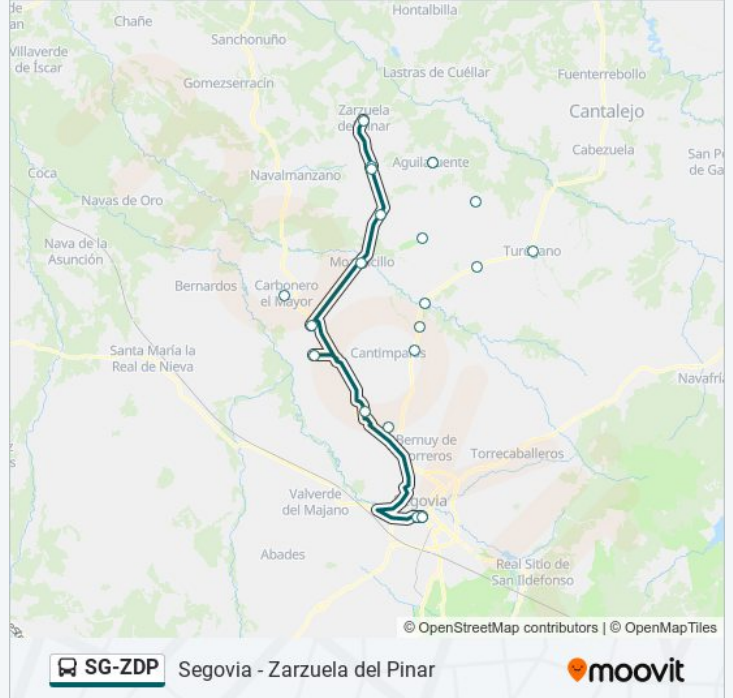

### Sentido: Segovia (Estación De Autobuses)

12 paradas

[VER HORARIO DE LA LÍNEA](#)

Aguilafuente

Zarzuela Del Pinar

Fuentepelayo (Pza. Mayor)

Aldea Real

Mozoncillo

Carbonero El Mayor

Tabanera La Luenga

Yangüas De Eresma

Roda De Eresma

Encinillas

Segovia - Hospital General

Segovia - Estación De Autobuses

### Información de la línea SG-ZDP de autobús

**Dirección:** Segovia (Estación De Autobuses)

**Paradas:** 12

**Duración del viaje:** 44 min

**Resumen de la línea:**

### Sentido: Zarzuela Del Pinar

11 paradas

[VER HORARIO DE LA LÍNEA](#)

Segovia - Estación De Autobuses

Encinillas

Roda De Eresma

Yangüas De Eresma

Tabanera La Luenga