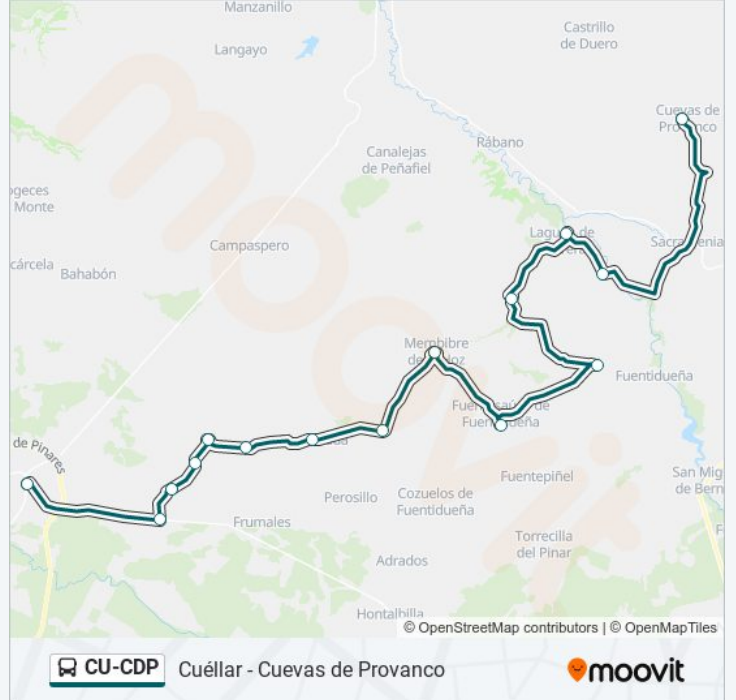

La línea CU-CDP de autobús (Cuéllar - Cuevas de Provanco) tiene 2 rutas. Sus horas de operación los días laborables regulares son:

(1) a Cuevas De Provanco: 18:45(2) a Cuéllar: 06:40

Usa la aplicación Moovit para encontrar la parada de la línea CU-CDP de autobús más cercana y descubre cuándo llega la próxima línea CU-CDP de autobús

### Sentido: Cuéllar

15 paradas

[VER HORARIO DE LA LÍNEA](#)

- Cuevas De Provanco (Cruce)
- Vivar De Fuentidueña
- Laguna De Contreras
- Aldeaseña
- Calabazas De Fuentidueña
- Fuentesauco De Fuentidueña - Terminal De Autobuses
- Membibre De La Hoz
- Vegafría
- Olombrada
- Moraleja De Cuellar
- Fuentes De Cuellar
- Lovingos
- Dehesa De Cuéllar
- Dehesa Mayor
- Cuéllar (Estación De Autobuses)

### Información de la línea CU-CDP de autobús

**Dirección:** Cuéllar

**Paradas:** 15

**Duración del viaje:** 50 min

**Resumen de la línea:**

Los horarios y mapas de la línea CU-CDP de autobús están disponibles en un PDF en [moovitapp.com](https://moovitapp.com). Utiliza [Moovit App](#) para ver los horarios de los autobuses en vivo, el horario del tren o el horario del metro y las indicaciones paso a paso para todo el transporte público en Segovia.