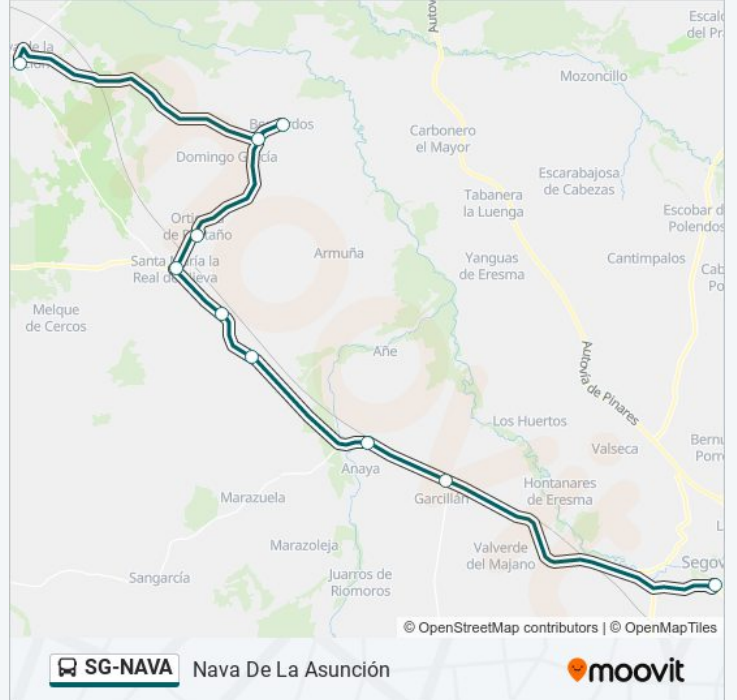

- Segovia - Estación De Autobuses
- Garcillán (Gasolinera, CI-605)
- Anaya (CI-605)
- Tabladillo (CI-605)
- Pascuales (CI-605)
- Santa María La Real De Nieva
- Ortigosa De Pestaño
- Migueláñez
- Bernardos
- Nava De La Asunción - Estación De Autobuses

Dirección: Nava De La Asunción

Paradas: 10

Duración del viaje: 43 min

Resumen de la línea:

Sentido: Navas De Oro

14 paradas

[VER HORARIO DE LA LÍNEA](#)

- Segovia - Estación De Autobuses
- Garcillán (Gasolinera, CI-605)
- Anaya (CI-605)
- Tabladillo (CI-605)
- Pascuales (CI-605)
- Santa María La Real De Nieva
- Nieva
- Ortigosa De Pestaño
- Migueláñez
- Bernardos
- Nava De La Asunción - Estación De Autobuses
- Santiuste De San Juan Bautista
- Coca
- Navas De Oro