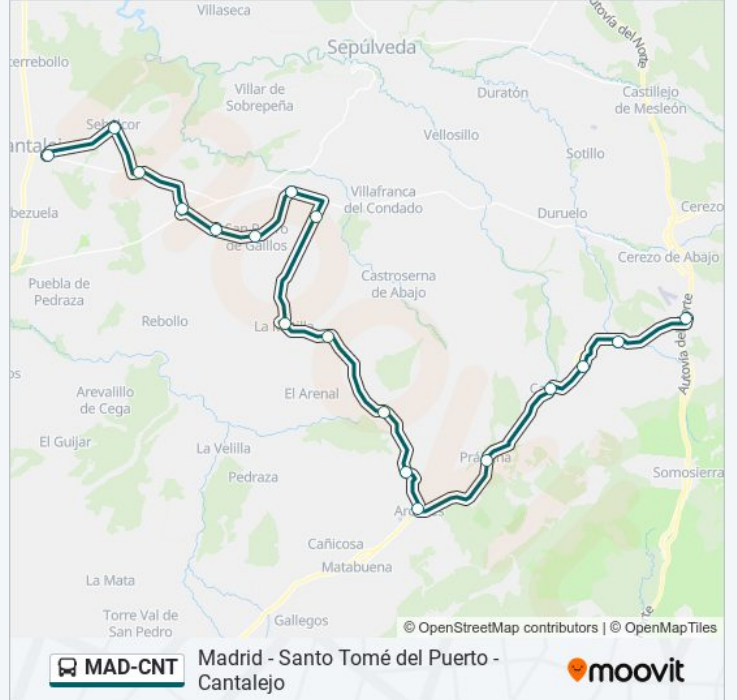

Prádena

Casla

Sigueruelo (Plaza)

Siguero

Santo Tomé Del Puerto (Venta Juanilla)

## Información de la línea MAD-CNT de autobús

**Dirección:** Madrid - Int. De Av. De América

**Paradas:** 18

**Duración del viaje:** 55 min

**Resumen de la línea:**

Los horarios y mapas de la línea MAD-CNT de autobús están disponibles en un PDF en [moovitapp.com](https://moovitapp.com). Utiliza Moovit App para ver los horarios de los autobuses en vivo, el horario del tren o el horario del metro y las indicaciones paso a paso para todo el transporte público en Segovia.