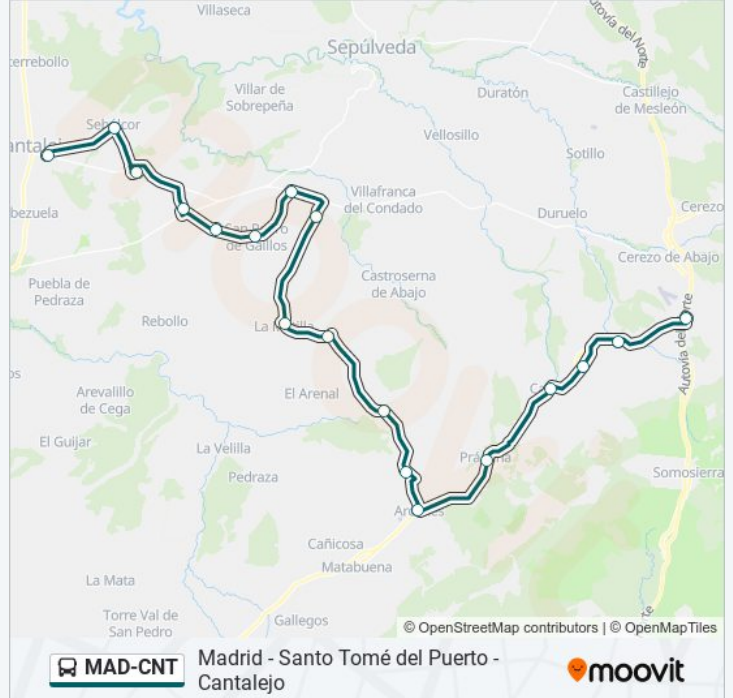

## Sentido: Madrid - Int. De Av. De América

18 paradas

[VER HORARIO DE LA LÍNEA](#)

Cantalejo (Estación De Autobuses)

Sebúlcór

Aldeonsancho

Valdesimonte

Rebollar