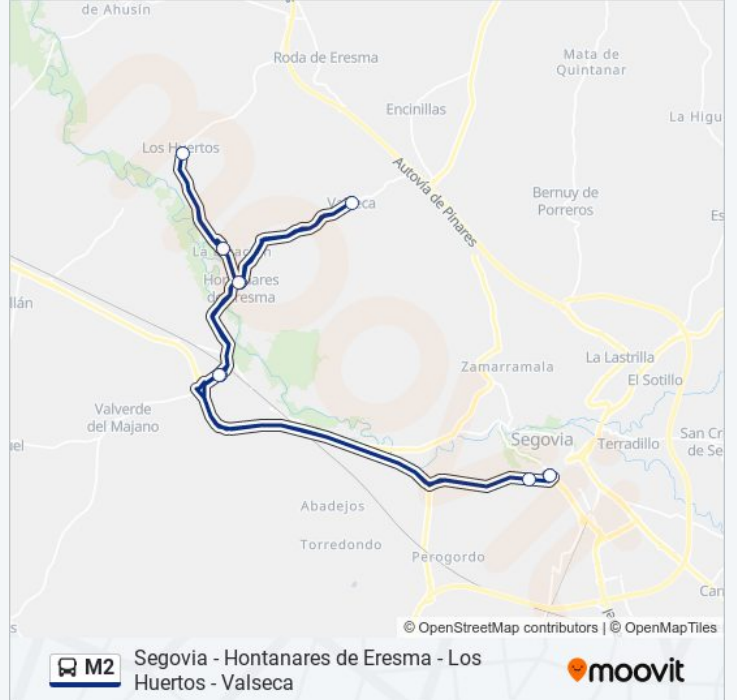

Sentido: Segovia

7 paradas

[VER HORARIO DE LA LÍNEA](#)

Valseca

Los Huertos

Hontanares De Eresma (La Estación - Urb. El Canto)

Hontanares De Eresma

Casino De La Unión

Información de la línea M2 de autobús

Dirección: Segovia

Paradas: 7

Duración del viaje: 28 min

Resumen de la línea:

Sentido: Segovia - Hontanares - Los Huertos - Valseca - Segovia

11 paradas

[VER HORARIO DE LA LÍNEA](#)

Valseca

Casino De La Unión

Segovia - Hospital General

Segovia - Estación De Autobuses

Horario de la línea M2 de autobús

Segovia - Hontanares - Los Huertos - Valseca - Segovia Horario de ruta:

lunes	09:00 - 19:15
martes	09:00 - 19:15
miércoles	09:00 - 19:15
jueves	09:00 - 19:15
viernes	09:00 - 19:15
sábado	Sin Servicio
domingo	Sin Servicio

Información de la línea M2 de autobús

Dirección: Segovia - Hontanares - Los Huertos - Valseca - Segovia

Paradas: 11

Duración del viaje: 43 min

Resumen de la línea:

Los horarios y mapas de la línea M2 de autobús están disponibles en un PDF en moovitapp.com. Utiliza [Moovit App](#) para ver los horarios de los autobuses en vivo, el horario del tren o el horario del metro y las indicaciones paso a paso para todo el transporte público en Segovia.