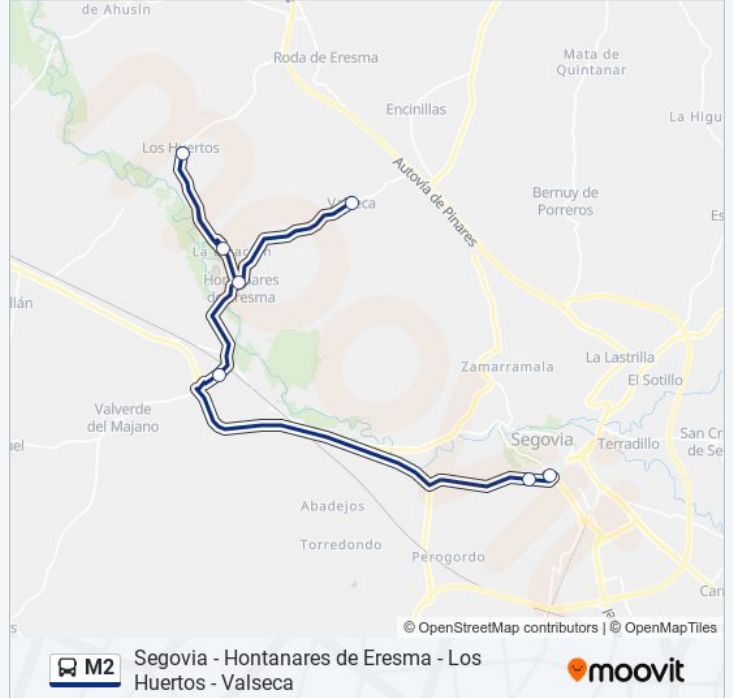

(1) a Segovia: 07:25(2) a Segovia - Hontanares - Los Huertos - Valseca - Segovia: 09:00 - 19:15

Usa la aplicación Moovit para encontrar la parada de la línea M2 de autobús más cercana y descubre cuándo llega la próxima línea M2 de autobús

Sentido: Segovia

7 paradas

[VER HORARIO DE LA LÍNEA](#)

Valseca

Los Huertos

Hontanares De Eresma (La Estación - Urb. El Canto)

Hontanares De Eresma

Casino De La Unión

Segovia - Hospital General

Segovia - Estación De Autobuses

Horario de la línea M2 de autobús

Segovia Horario de ruta:

lunes	07:25
martes	07:25
miércoles	07:25
jueves	07:25
viernes	07:25
sábado	Sin Servicio
domingo	Sin Servicio

Información de la línea M2 de autobús

Dirección: Segovia

Paradas: 7

Duración del viaje: 28 min

Resumen de la línea:

Sentido: Segovia - Hontanares - Los Huertos - Valseca - Segovia

11 paradas

[VER HORARIO DE LA LÍNEA](#)