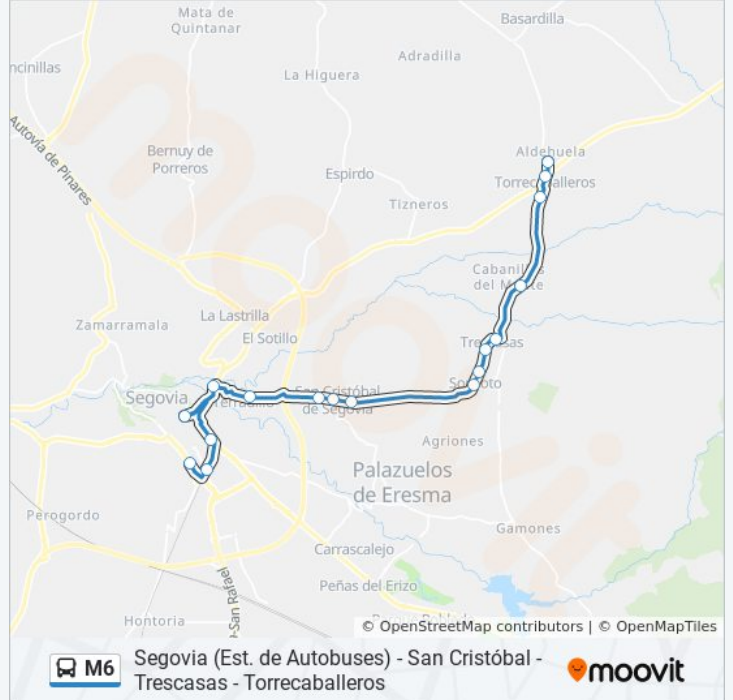

Información de la línea M6 de autobús

Dirección: San Cristóbal - Trescasas - Torrecaballeros

Paradas: 17

Duración del viaje: 20 min

Resumen de la línea:

Sentido: Segovia (Acueducto)

14 paradas

[VER HORARIO DE LA LÍNEA](#)

Información de la línea M6 de autobús

Dirección: Segovia (Acueducto)

Paradas: 14

Duración del viaje: 25 min

Resumen de la línea:

Sentido: Segovia (Hasta les Andrés Laguna)

17 paradas

[VER HORARIO DE LA LÍNEA](#)

Horario de la línea M6 de autobús

Segovia (Hasta les Andrés Laguna) Horario de ruta:

lunes	07:45
martes	07:45
miércoles	07:45
jueves	07:45
viernes	07:45
sábado	Sin Servicio
domingo	Sin Servicio

Información de la línea M6 de autobús

Dirección: Segovia (Hasta les Andrés Laguna)

Paradas: 17

Duración del viaje: 30 min

Resumen de la línea:

Los horarios y mapas de la línea M6 de autobús están disponibles en un PDF en moovitapp.com. Utiliza [Moovit App](#) para ver los horarios de los autobuses en vivo, el horario del tren o el horario del metro y las indicaciones paso a paso para todo el transporte público en Segovia.