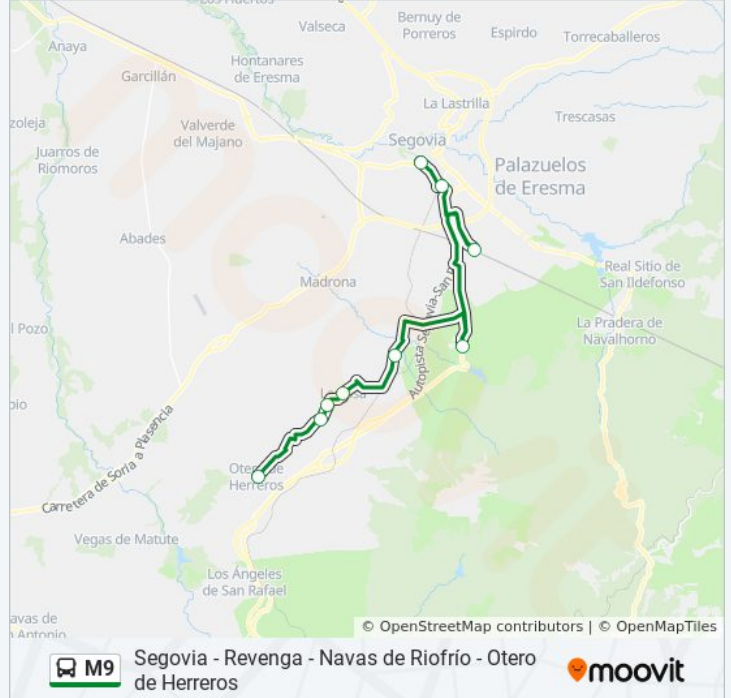

Segovia - Revenga - Navas de Riofrío - Otero de Herreros

[Usa La App](#)

La línea M9 de autobús (Segovia - Revenga - Navas de Riofrío - Otero de Herreros) tiene 2 rutas. Sus horas de operación los días laborables regulares son:

Sentido: Otero De Herreros (Pueblo)

9 paradas

[VER HORARIO DE LA LÍNEA](#)

Segovia - Estación De Autobuses
Segovia - Carretera De San Rafael
Estacion Ave
Revenga (N-603 Ida)
Navas De Riofrío
La Losa
Ortigosa Del Monte (Dr. Barrios)
Ortigosa Del Monte (Pueblo)
Otero De Herreros (Pueblo)

Información de la línea M9 de autobús**Dirección:** Otero De Herreros (Pueblo)**Paradas:** 9**Duración del viaje:** 19 min**Resumen de la línea:**

Sentido: Segovia (Estación De Autobuses)

9 paradas

[VER HORARIO DE LA LÍNEA](#)

- Otero De Herreros (Pueblo)
- Ortigosa Del Monte (Pueblo)
- Ortigosa Del Monte (Dr. Barrios)
- La Losa
- Navas De Riofrío
- Revenga (N-603 Vuelta)
- Estacion Ave
- Segovia - José Zorrilla
- Segovia - Estación De Autobuses