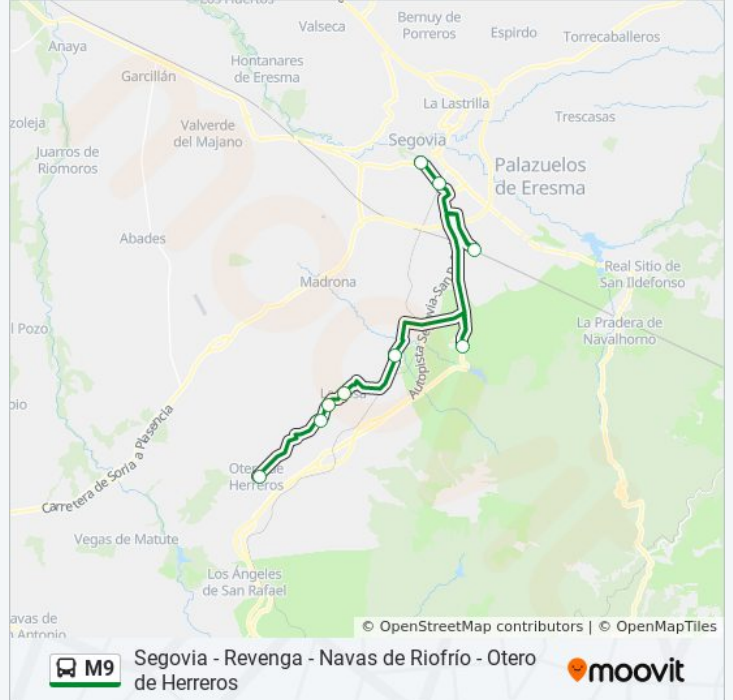

Los horarios y mapas de la línea M9 de autobús están disponibles en un PDF en moovitapp.com. Utiliza [Moovit App](#) para ver los horarios de los autobuses en vivo, el horario del tren o el horario del metro y las indicaciones paso a paso para todo el transporte público en Segovia.

[Acerca de Moovit](#) · [Soluciones MaaS](#) · [Países incluidos](#) · [Comunidad de Moovitors](#)

© 2024 Moovit - Todos los Derechos Reservados

Mira los tiempos de llegada en tiempo real