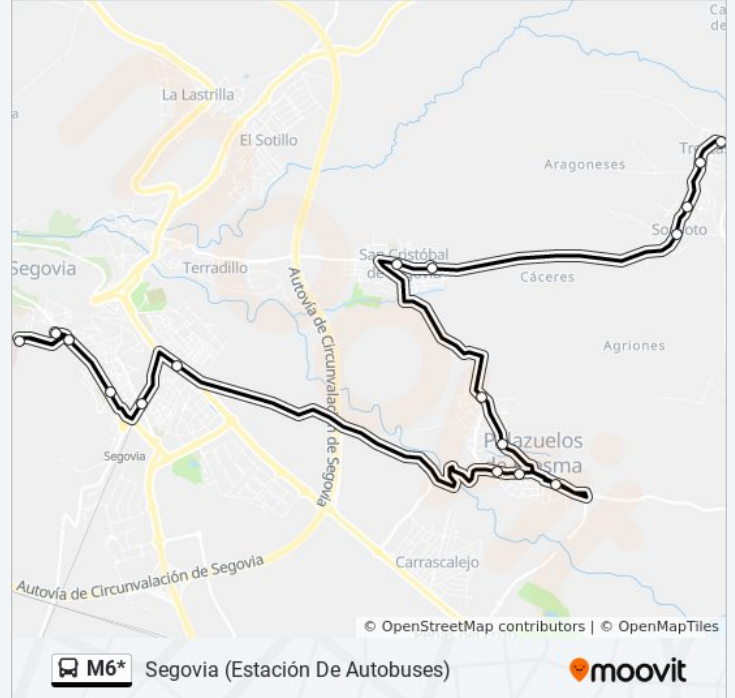

### Información de la línea M6\* de autobús

**Dirección:** Segovia (Estación De Autobuses)

**Paradas:** 20

**Duración del viaje:** 31 min

**Resumen de la línea:**

Hospital General De Segovia

Segovia - Estación De Autobuses

**Sentido: Segovia - Palazuelos - San Cristóbal - Trescasas - Torrecaballeros - Segovia**

21 paradas

[VER HORARIO DE LA LÍNEA](#)

Segovia - Estación De Autobuses

Instituto Andrés Laguna

Gasolinera La Pista