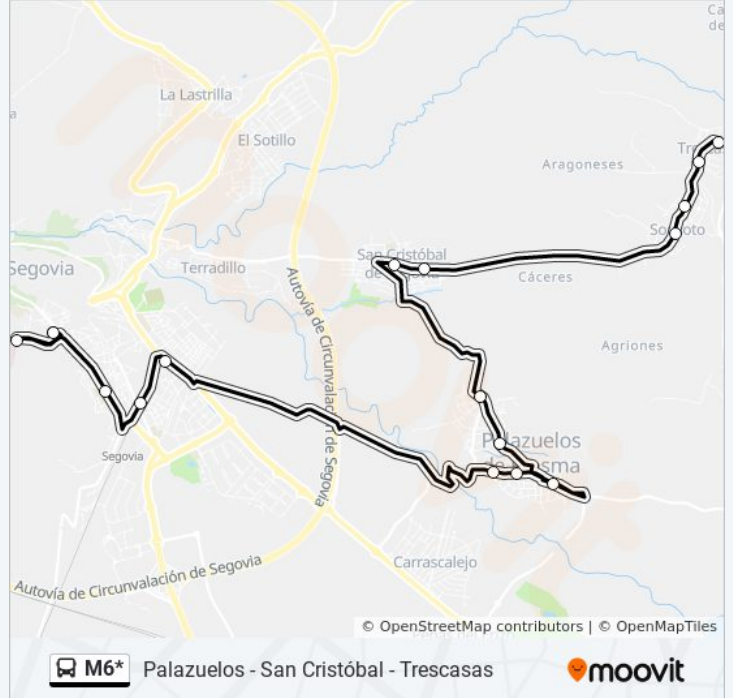

[VER HORARIO DE LA LÍNEA](#)

Segovia - Estación De Autobuses

Hospital General De Segovia

Instituto Andrés Laguna

Gasolinera La Pista

Plaza De Toros

Palazuelos De Eresma (Ermita)

Palazuelos De Eresma (Iglesia)

Palazuelos De Eresma (Escuelas)

Tabanera Del Monte

San Cristóbal De Segovia (Iglesia)

San Cristóbal De Segovia (Rotonda)

Sonsoto (Petro)

Sonsoto (Contenedores)

Trescasas (Plaza Constitución)

Trescasas (Calle La Ermita)

**Información de la línea M6\* de autobús****Dirección:** Palazuelos - San Cristóbal - Trescasas**Paradas:** 15**Duración del viaje:** 21 min**Resumen de la línea:**

**Sentido: Palazuelos - San Cristóbal - Trescasas - Torrecaballeros**