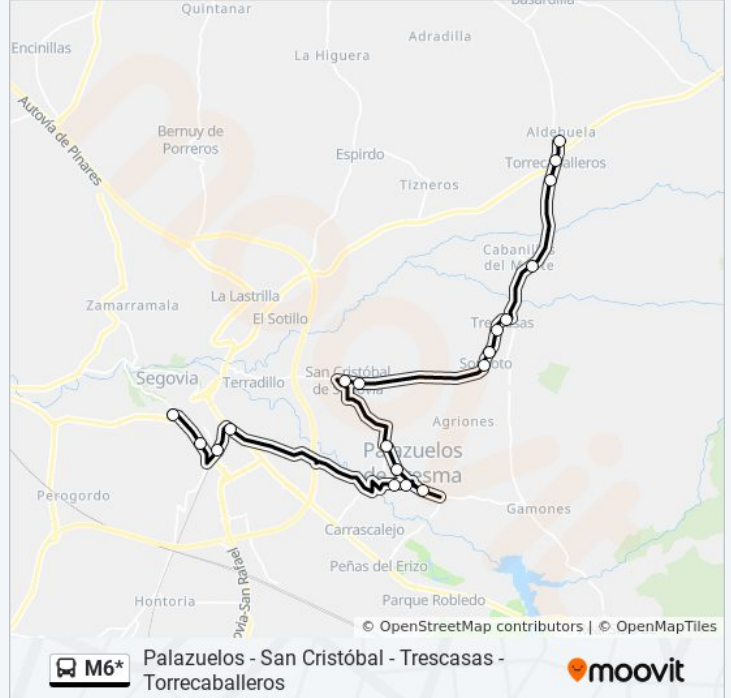

18 paradas

[VER HORARIO DE LA LÍNEA](#)

Segovia - Estación De Autobuses

Instituto Andrés Laguna

Gasolinera La Pista

Plaza De Toros

Palazuelos De Eresma (Ermita)

Palazuelos De Eresma (Iglesia)

Cabanillas Del Monte

Torrecaballeros 1

Torrecaballeros (N-110)

Torrecaballeros (Aldehuela)

**Horario de la línea M6\* de autobús**

Palazuelos - San Cristóbal - Trescasas - Torrecaballeros Horario de ruta:

lunes	Sin Servicio
martes	Sin Servicio
miércoles	Sin Servicio
jueves	Sin Servicio
viernes	Sin Servicio
sábado	09:20 - 22:30
domingo	11:45 - 21:45

**Información de la línea M6\* de autobús**

**Dirección:** Palazuelos - San Cristóbal - Trescasas - Torrecaballeros

**Paradas:** 18

**Duración del viaje:** 30 min

**Resumen de la línea:**