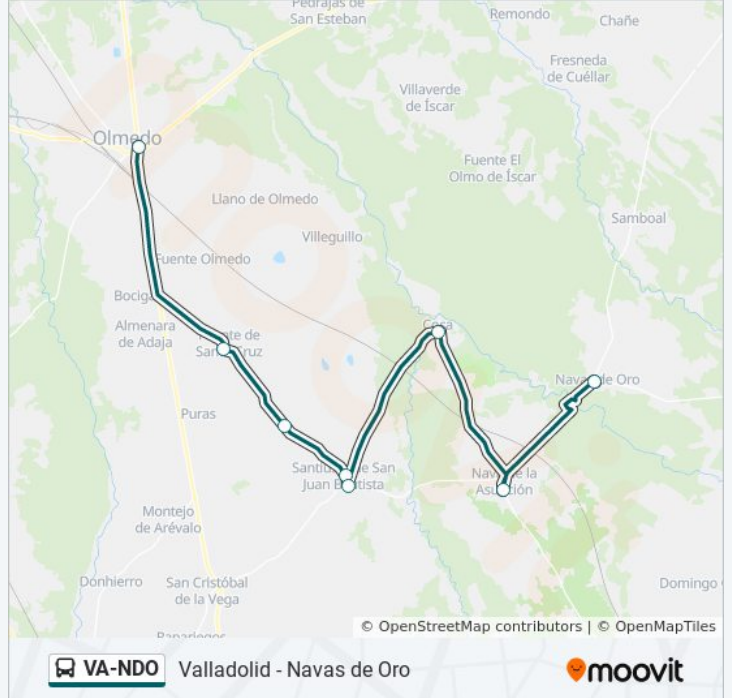

### Información de la línea VA-NDO de autobús

**Dirección:** Navas De Oro (Comb. En Olmedo)

**Paradas:** 8

**Duración del viaje:** 38 min

**Resumen de la línea:**