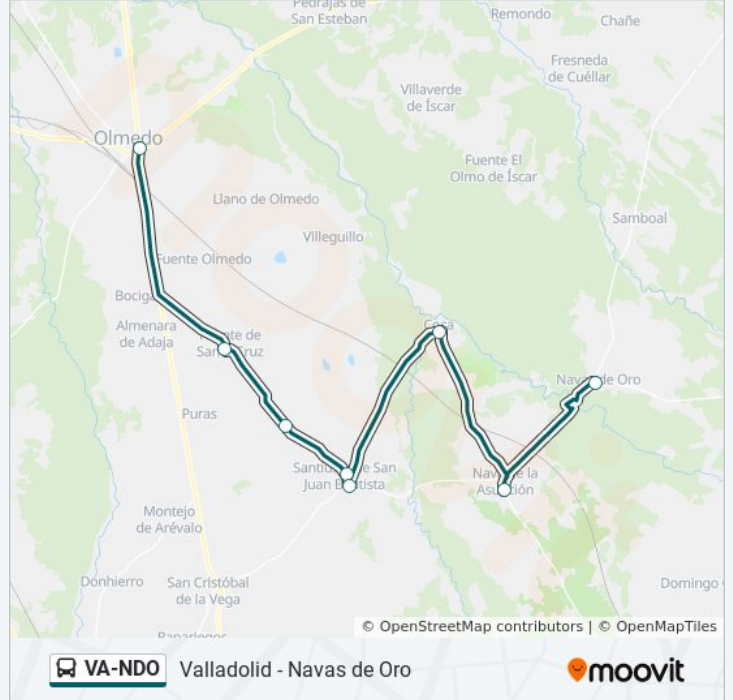

### Sentido: Valladolid (Comb. En Olmedo)

8 paradas

[VER HORARIO DE LA LÍNEA](#)

- Navas De Oro
- Nava De La Asunción - Estación De Autobuses
- Coca
- Santiuste De San Juan Bautista
- Santiuste De San Juan Bautista (Plaza Del Carmen)
- Bernuy De Coca
- Fuente De Santa Cruz
- Olmedo

### Información de la línea VA-NDO de autobús

**Dirección:** Valladolid (Comb. En Olmedo)

**Paradas:** 8

**Duración del viaje:** 38 min

**Resumen de la línea:**

Los horarios y mapas de la línea VA-NDO de autobús están disponibles en un PDF en [moovitapp.com](https://moovitapp.com). Utiliza [Moovit App](#) para ver los horarios de los autobuses en vivo, el horario del tren o el horario del metro y las indicaciones paso a paso para todo el transporte público en Segovia.